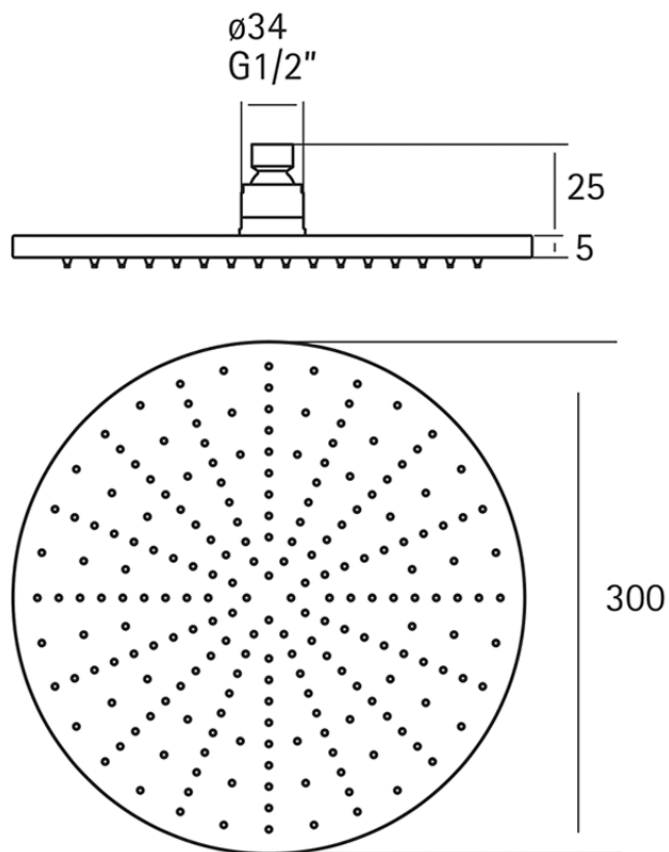

Soffione doccia Lynox LYNOX_SS016420

SS016420

<https://www.huberitalia.com/soffione-doccia-lynnox-lynnox-ss016420>

2026-07-01