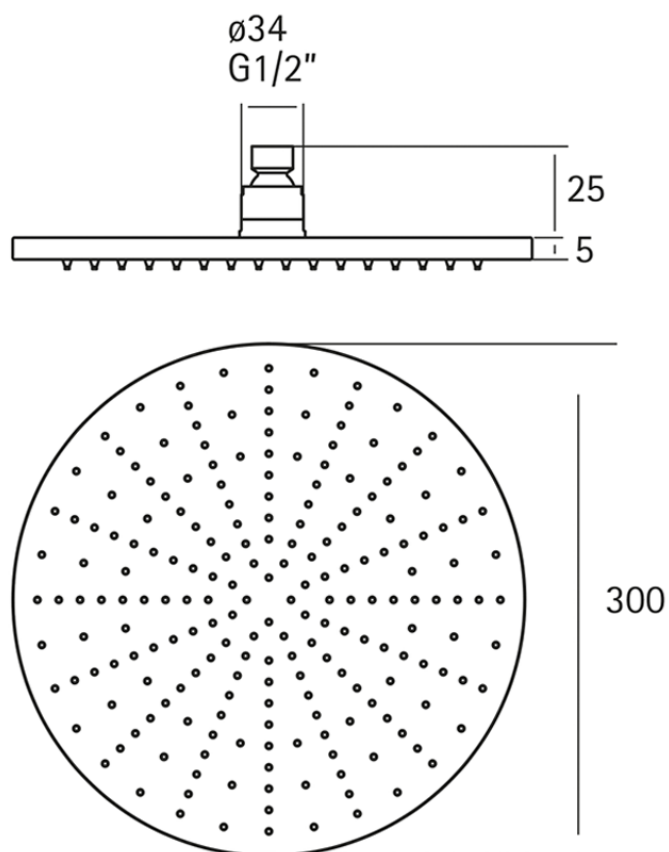

Soffione doccia Lynox LYNOX_SS016420

SS016420

<https://www.huberitalia.com/soffione-doccia-lynnox-lynnox-ss016420>

2026-05-15