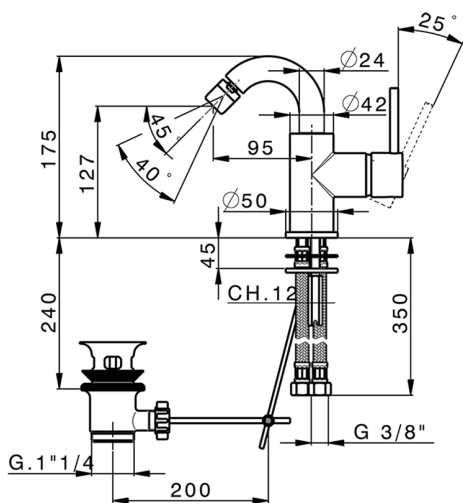

Miscelatore monocomando bidet EnergySave K2_K2002555

MODELLO **K2002555**

Miscelatore monocomando bidet EnergySave, bocca girevole, con scarico automatico 1"1/4, flex inox G.3/8"

FINITURE DISPONIBILI

-  **21** 21 Cromo
-  **26** 26 Vecchio Rame
-  **2F** 2F Nichel Spazzolato
-  **2W** 2W Oro Spazzolato
-  **40** 40 Nero Opaco
-  **4Q** 4Q Bianco Opaco

CARATTERISTICHE

Ricambio Cartuccia **ZZ95409000**

Cartuccia Monocomando 35 mm

DeviaStop

La tecnologia Devia Stop di Huber consente con un semplice movimento rotativo di gestire la portata dell'acqua e di scegliere la modalità d'erogazione (soffione, doccetta a mano).

EnergySave

Con il dispositivo EnergySave, all'apertura con leva in posizione centrale il miscelatore eroga unicamente acqua fredda, evitando così l'inutile accensione della caldaia e il conseguente spreco di acqua calda, con il beneficio di un notevole risparmio energetico ed economico. La regolazione della temperatura avviene ruotando la leva verso sinistra, fino alla temperatura massima desiderata.