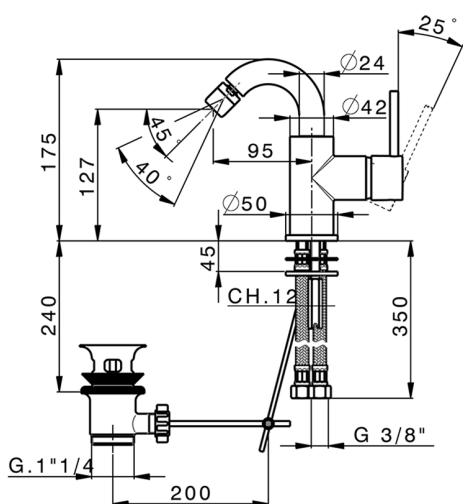

Miscelatore monocomando bidet EnergySave K2_K2002555

MODELLO **K2002555**

Miscelatore monocomando bidet EnergySave, bocca girevole, con scarico automatico 1"1/4, flex inox G.3/8"

FINITURE DISPONIBILI

-  **21** 21 Cromo
-  **26** 26 Vecchio Rame
-  **2F** 2F Nichel Spazzolato
-  **2W** 2W Oro Spazzolato
-  **40** 40 Nero Opaco
-  **4Q** 4Q Bianco Opaco

CARATTERISTICHE

Ricambio Cartuccia **ZZ95409000**

Cartuccia Monocomando 35 mm

DeviaStop

La tecnologia Devia Stop di Huber consente con un semplice movimento rotativo di gestire la portata dell'acqua e di scegliere la modalità d'erogazione (soffione, doccetta a mano).

EnergySave

Con il dispositivo EnergySave, all'apertura con leva in posizione centrale il miscelatore eroga unicamente acqua fredda, evitando così l'inutile accensione della caldaia e il conseguente spreco di acqua calda, con il beneficio di un notevole risparmio energetico ed economico. La regolazione della temperatura avviene ruotando la leva verso sinistra, fino alla temperatura massima desiderata.