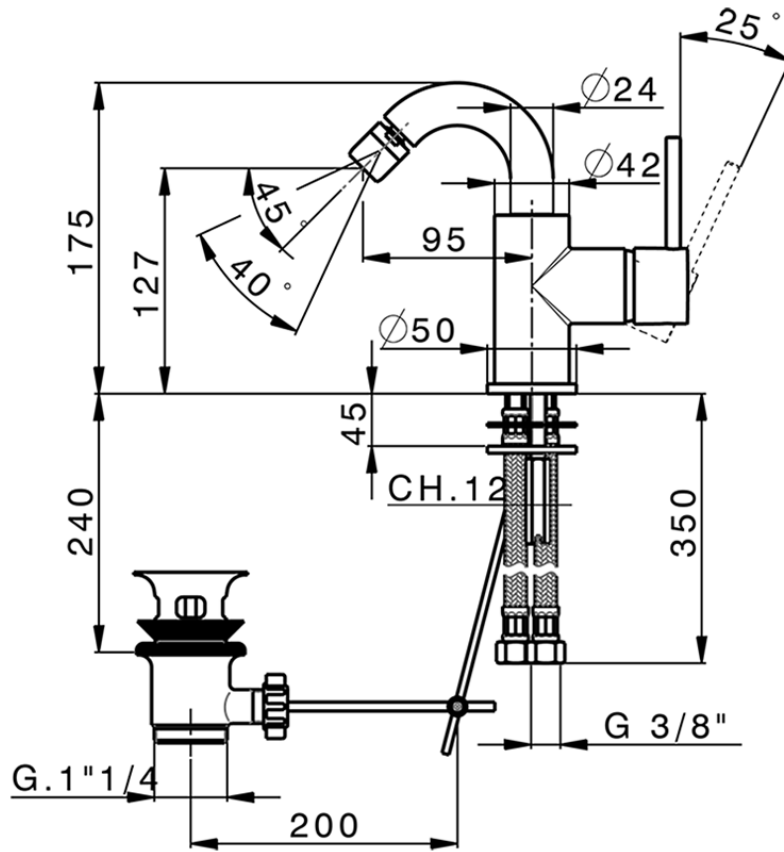

Miscelatore monocomando bidet EnergySave K2_K2002555

K2002555

<https://www.huberitalia.com/miscelatore-monocomando-bidet-energysave-k2-k2002555>

2026-04-29