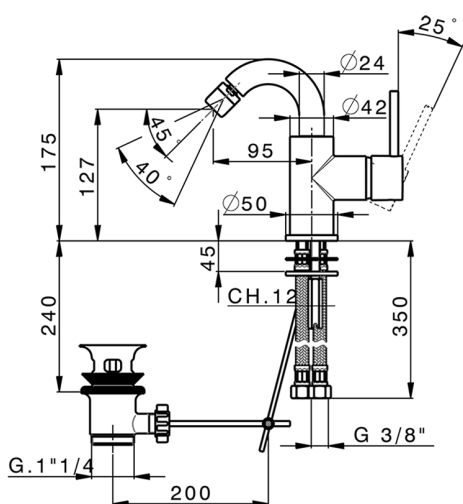

## Miscelatore monocomando bidet EnergySave K2\_K2002555

MODELLO **K2002555**

Miscelatore monocomando bidet EnergySave, bocca girevole, con scarico automatico 1"1/4, flex inox G.3/8"

### CARATTERISTICHE

Ricambio Cartuccia **ZZ95409000**

**Cartuccia Monocomando 35 mm**