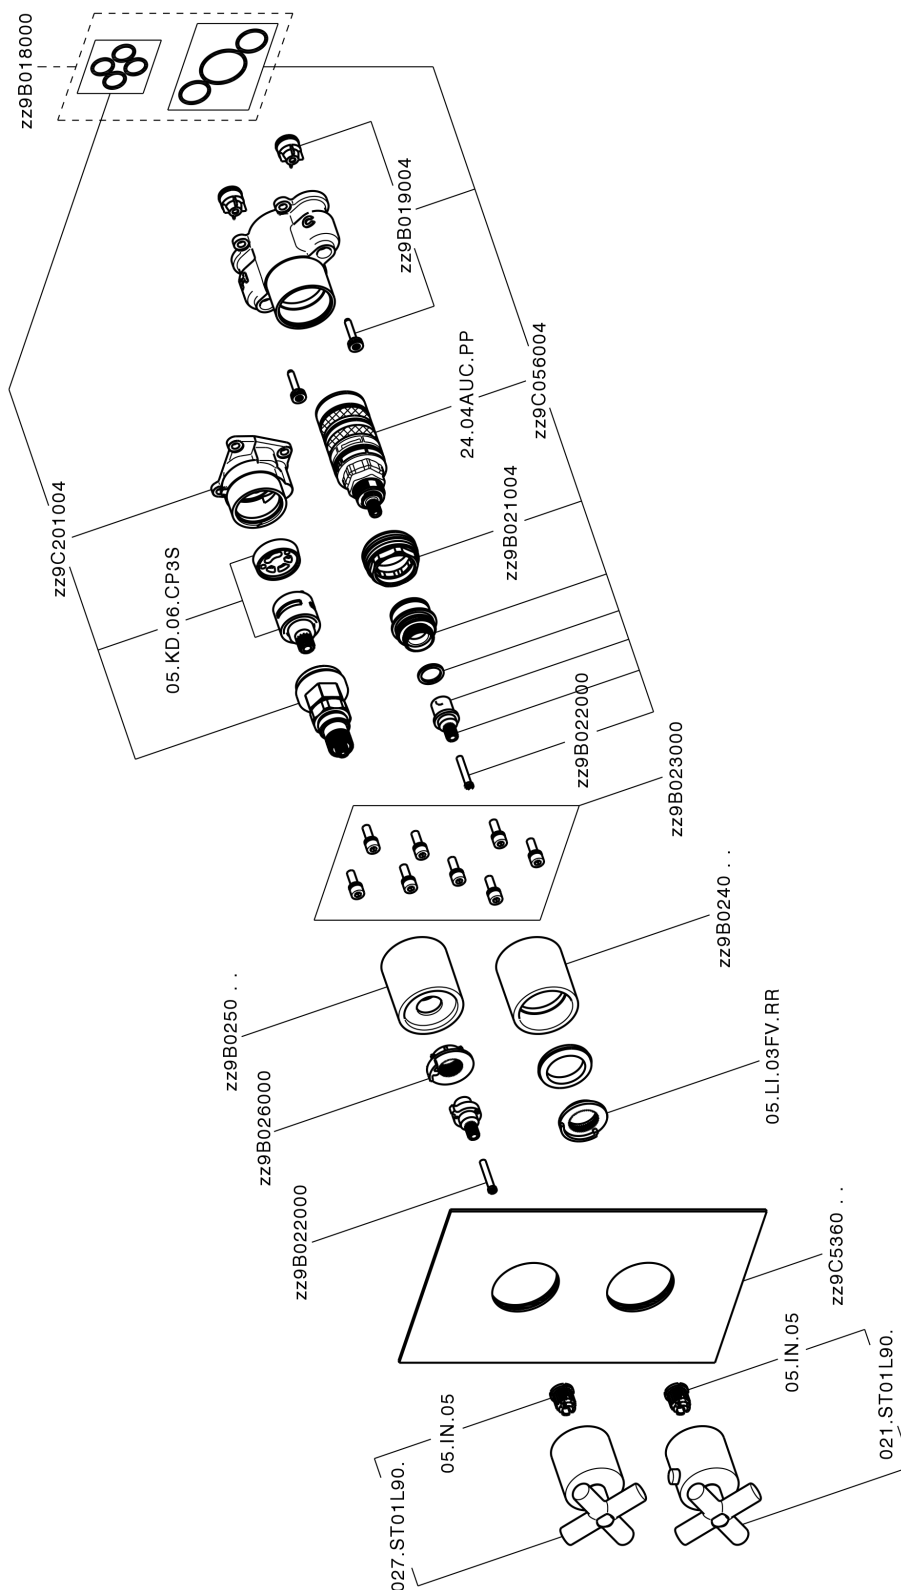

Completo Termostatico per One-Box ONE BOX_SU0BT031

MODELLO **SU0BT031**

Completo Termostatico per One-Box, con devia stop 1-2-3 uscite, profondità minima di installazione 67 mm, senza parte incasso, per art. ZB00B030-ZB00B031

FINITURE DISPONIBILI

-  **21** 21 Cromo
-  **40** 40 Nero Opaco
-  **2F** 2F Nichel Spazzolato
-  **2W** 2W Oro Spazzolato

CARATTERISTICHE

Ricambio Cartuccia **24.04A.PP**
Cartuccia Termostatica Plus P 8X20
 Installazione **Incasso**
 Parti Incasso necessarie **ZB00B031**
ZB00B030

DeviaStop

La tecnologia Devia Stop di Huber consente con un semplice movimento rotativo di gestire la portata dell'acqua e di scegliere la modalità d'erogazione (soffione, doccia a mano).

Termostatico

Il Termostatico Huber è il tuo personale gestore dell'acqua che ti aiuta a gestire e controllare acqua ed energia senza sprechi.

Completo Termostatico per One-Box ONE BOX_SU0BT031

SU0BT031

<https://www.huberitalia.com/completo-termostatico-per-one-box-one-box-su0bt031>

One-Box Universale per incasso ONE BOX_ZB00B031

MODELLO **ZB00B031**