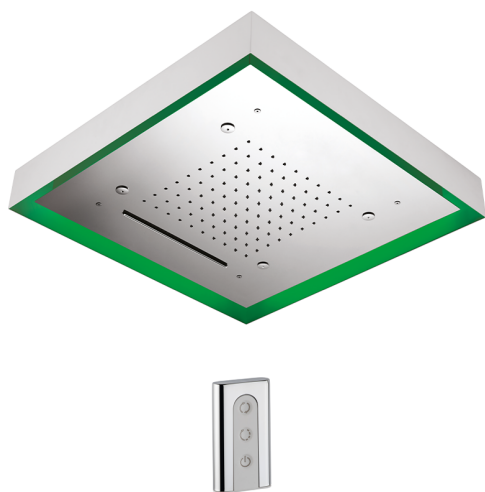

## Soffione a soffitto con cromoterapia 570x570 mm ZEN\_ZS1C0160

MODELLO **ZS1C0160**

Soffione a soffitto con cromoterapia 570x570 mm, con carter esterno bianco, funzioni pioggia, nebulizzazione, funzioni cascata, cromoterapia, con comando wireless, acciaio inox AISI 304