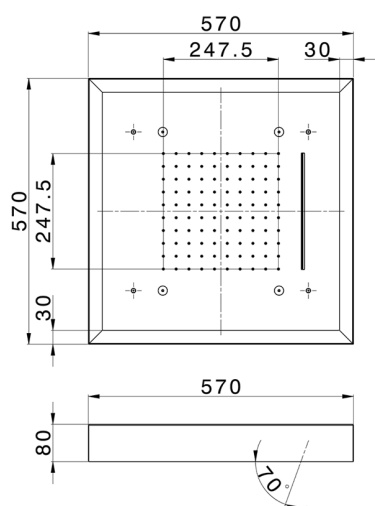

## Soffione a soffitto con cromoterapia 570x570 mm ZEN\_ZS1C0160

MODELLO **ZS1C0160**

Soffione a soffitto con cromoterapia 570x570 mm, con carter esterno bianco, funzioni pioggia, nebulizzazione, funzioni cascata, cromoterapia, con comando wireless, acciaio inox AISI 304