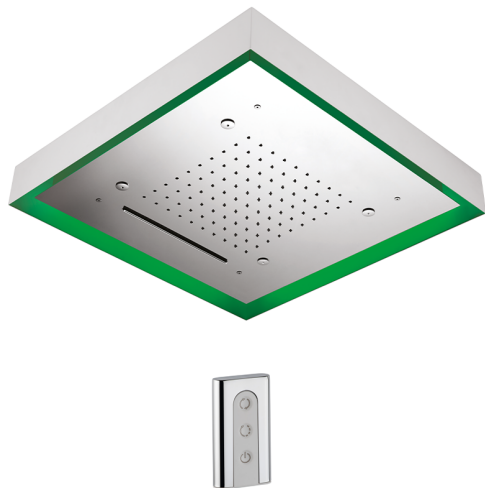

Soffione a soffitto con cromoterapia 570x570 mm ZEN_ZS1C0160

MODELLO **ZS1C0160**

Soffione a soffitto con cromoterapia 570x570 mm, con carter esterno bianco, funzioni pioggia, nebulizzazione, funzioni cascata, cromoterapia, con comando wireless, acciaio inox AISI 304