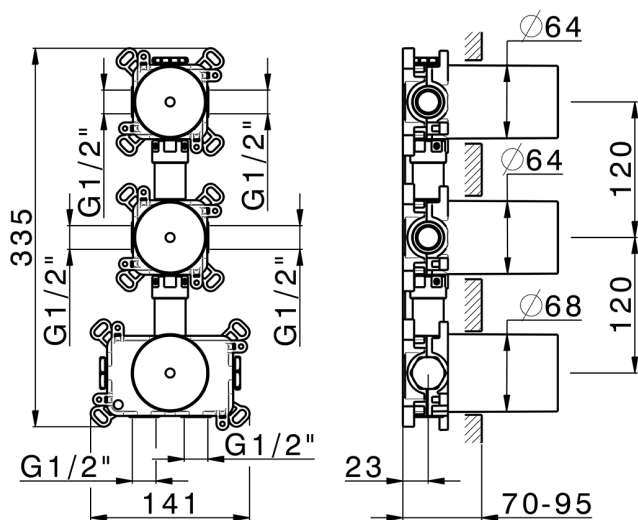

## Parte incasso termostatico 2 funzioni PUSH&SHOWER\_ZB0G62V0

MODELLO **ZB0G62V0**

Parte incasso termostatico 2 funzioni, con pulsante ON/OFF e regolazione di portata, con scatole di protezione, abbinare a parti esterne: 1 Thermo 2 Push&Shower, senza parti esterne Thermo/Push&Shower

FINITURE DISPONIBILI

**04** 04 Senza Finitura

CARATTERISTICHE

Ricambio Cartuccia **22.04A.AR - ZZ97279004**

**Cartuccia Termostatica Argo 2 (filtro lungo)**

Incasso **1**