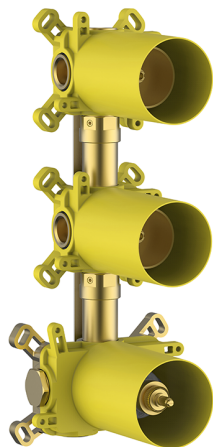

## Parte incasso termostatico 2 funzioni PUSH&SHOWER\_ZB0G62V0

MODELLO **ZB0G62V0**

Parte incasso termostatico 2 funzioni, con pulsante ON/OFF e regolazione di portata, con scatole di protezione, abbinare a parti esterne: 1 Thermo 2 Push&Shower, senza parti esterne Thermo/Push&Shower

FINITURE DISPONIBILI

**04** 04 Senza Finitura

CARATTERISTICHE

Ricambio Cartuccia **22.04A.AR - ZZ97279004**

**Cartuccia Termostatica Argo 2 (filtro lungo)**

Incasso **1**

### Termostatico

Il Termostatico Huber è il tuo personale gestore dell'acqua che ti aiuta a gestire e controllare acqua ed energia senza sprechi.