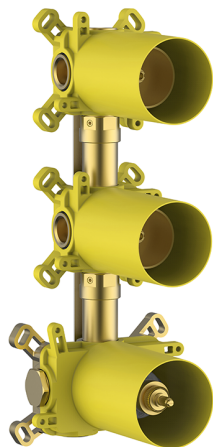

## Parte incasso termostatico 2 funzioni PUSH&SHOWER\_ZB0G62V0

MODELLO **ZB0G62V0**

Parte incasso termostatico 2 funzioni, con pulsante ON/OFF e regolazione di portata, con scatole di protezione, abbinare a parti esterne: 1 Thermo 2 Push&Shower, senza parti esterne Thermo/Push&Shower

FINITURE DISPONIBILI

**04** 04 Senza Finitura

CARATTERISTICHE

Ricambio Cartuccia **22.04A.AR - ZZ97279004**

**Cartuccia Termostatica Argo 2 (filtro lungo)**

Incasso **1**

### Termostatico

Il Termostatico Huber è il tuo personale gestore dell'acqua che ti aiuta a gestire e controllare acqua ed energia senza sprechi.

2026-05-13