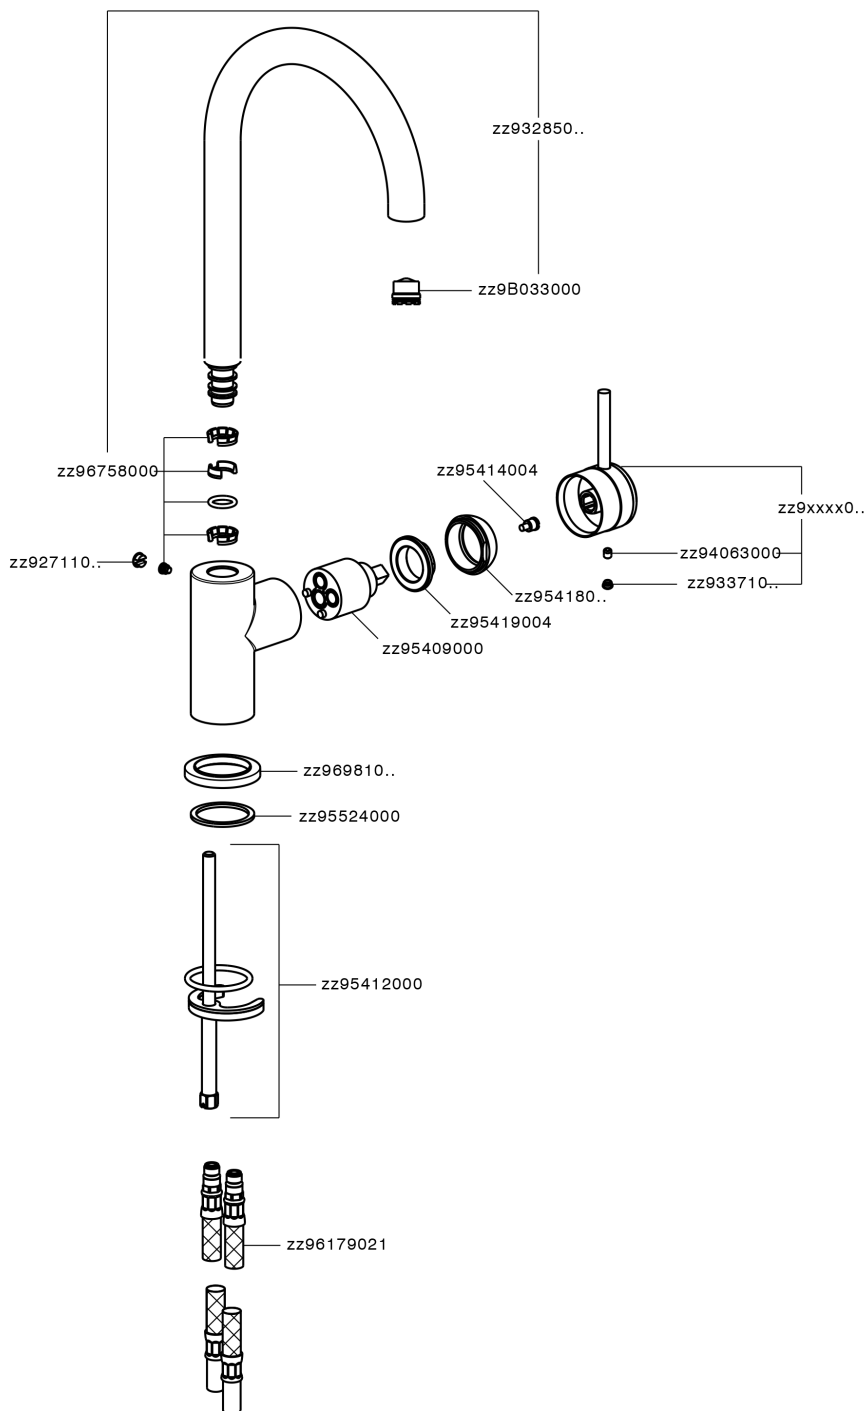

Miscelatore monocomando lavello EnergySave CHRONOS_CR000535

CR000535

<https://www.huberitalia.com/miscelatore-monocomando-lavello-energysave-chronos-cr000535>

2025-05-01