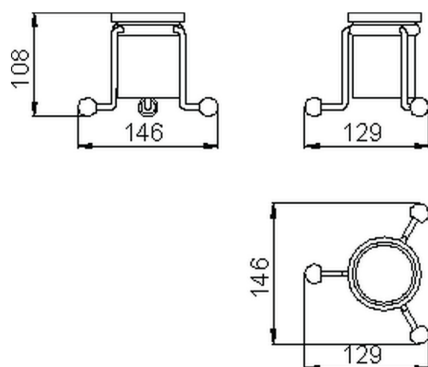

## Porta bicchiere CROISSETTE\_4026.01H.

MODELLO **4026.01H.**

Porta bicchiere, bicchiere in ceramica

FINITURE DISPONIBILI

-  **AC** AC Nichel Satinato Spazzolato
-  **BA** BA Vecchio Bronzo
-  **CR** CR Cromo
-  **2W** 2W Oro Spazzolato