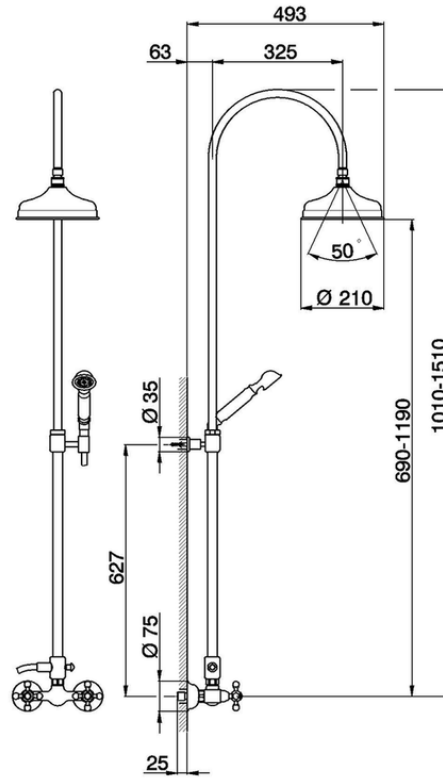

Colonna miscelatore doccia 2 funzioni COLUMNS_AC904051

AC904051

<https://www.huberitalia.com/colonna-miscelatore-doccia-2-funzioni-columns-ac904051>

2026-04-17