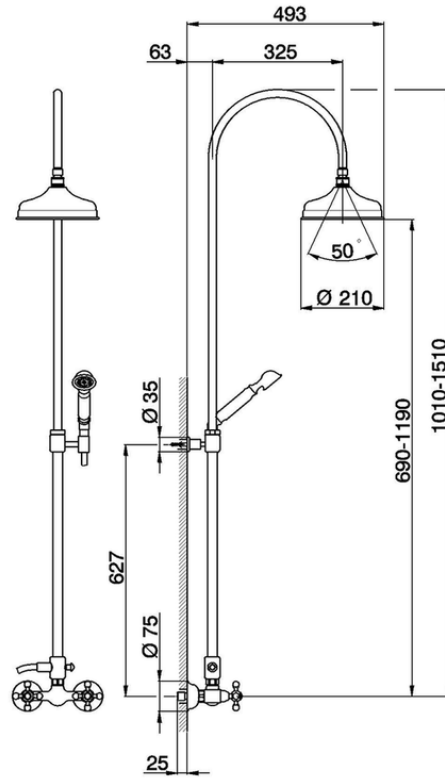

Colonna miscelatore doccia 2 funzioni COLUMNS_AC904051

AC904051

<https://www.huberitalia.com/colonna-miscelatore-doccia-2-funzioni-columns-ac904051>

2026-06-27