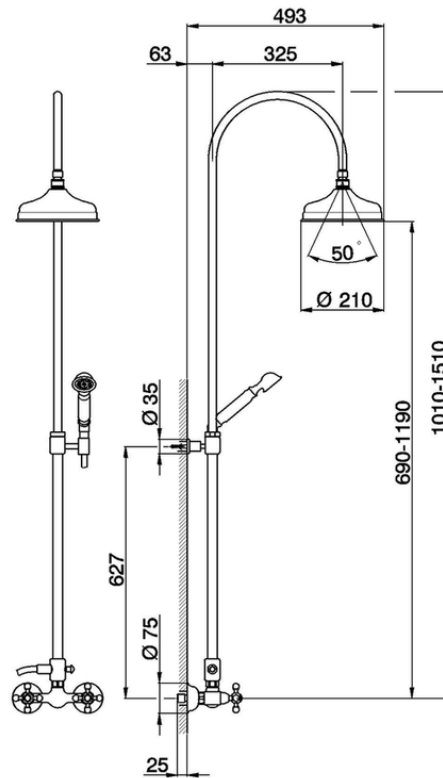

## Colonna miscelatore doccia 2 funzioni COLUMNS\_AC904051

AC904051

<https://www.huberitalia.com/colonna-miscelatore-doccia-2-funzioni-columns-ac904051>

2026-04-21