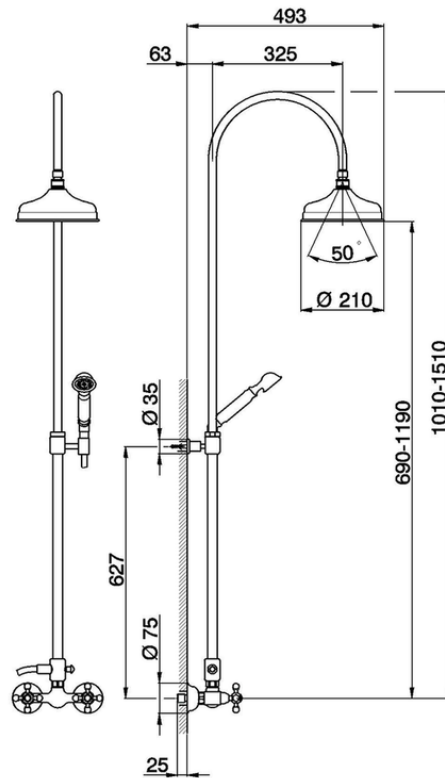

Colonna miscelatore doccia 2 funzioni COLUMNS_AC904051

AC904051

<https://www.huberitalia.com/colonna-miscelatore-doccia-2-funzioni-columns-ac904051>

2026-04-15