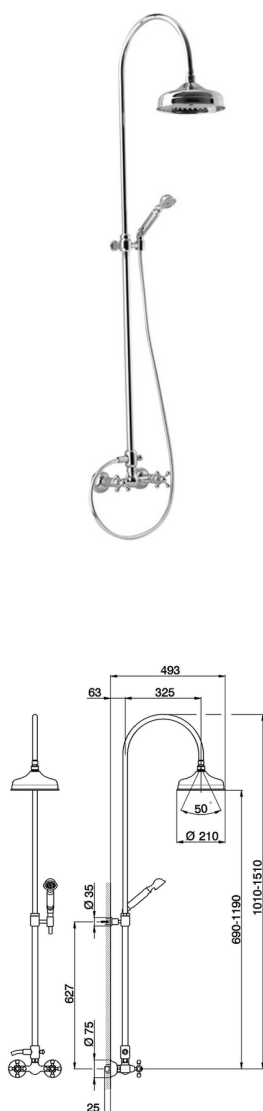

## Colonna miscelatore doccia 2 funzioni COLUMNS\_AC904051

MODELLO **AC904051**

Colonna miscelatore doccia 2 funzioni,deviatore 2 uscite,colonna telescopica,con supporto doccetta fisso,doccetta monogetto Classica D.53 mm in Ottone,soffione tondo D.210 mm in Ottone,flex Ottone 150 cm

FINITURE DISPONIBILI

-  **21** 21 Cromo
-  **24** 24 Oro
-  **27** 27 Vecchio Bronzo
-  **2A** 2A Nichel Satinato Spazzolato
-  **74** 74 Cromo/Oro
-  **2W** 2W Oro Spazzolato

CARATTERISTICHE

2026-04-17