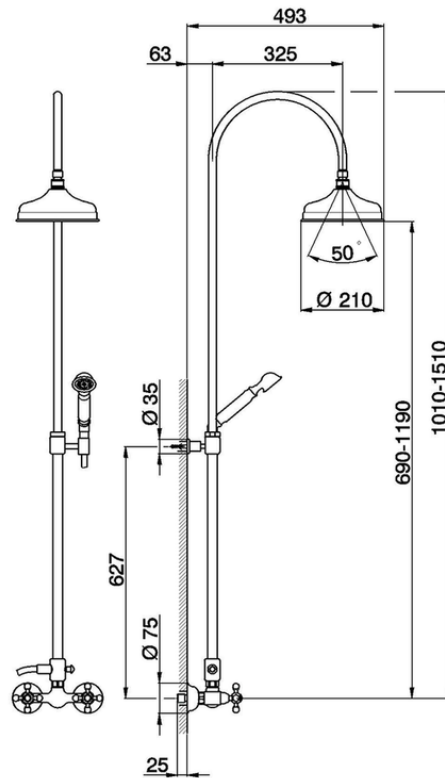

Colonna miscelatore doccia 2 funzioni COLUMNS_AC904051

AC904051

<https://www.huberitalia.com/colonna-miscelatore-doccia-2-funzioni-columns-ac904051>

2026-04-17