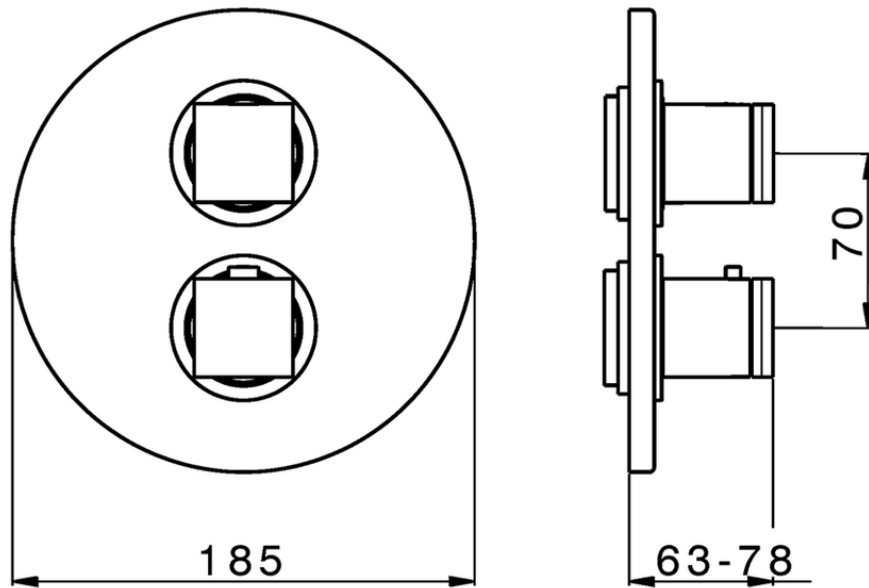

Parte esterna termostatico doccia incasso 3 uscite DADO_DD018200

DD018200

<https://www.huberitalia.com/parte-esterna-termostatico-doccia-incasso-3-uscite-dado-dd018200>

Piastra/Plate/Plaque/Platte/Placa

2-3mm: XX 25-40 YY 76-91

10 mm: XX 16-31 YY 65-80

ZB018201

<https://www.huberitalia.com/parte-incasso-termostatico-doccia-3-uscite-incasso-zb018201>

2026-06-28