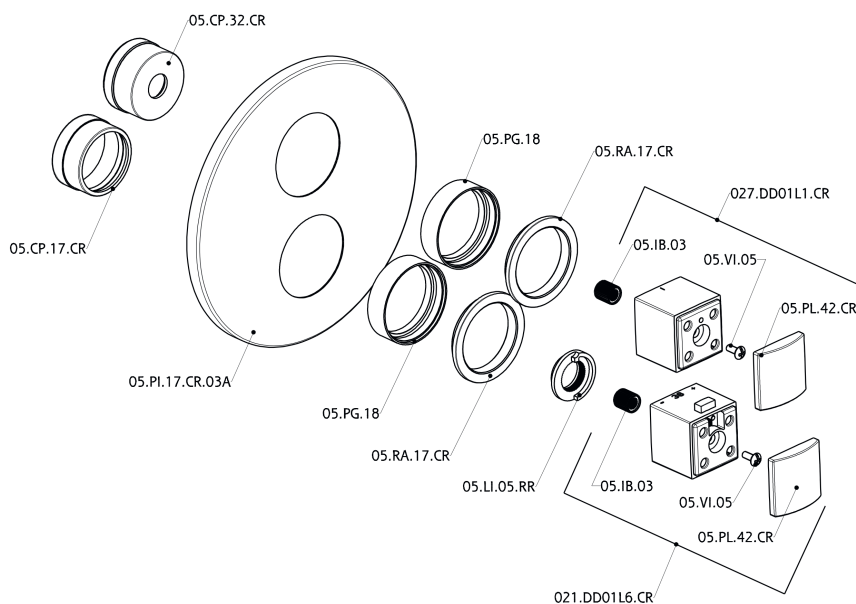

Parte esterna termostatico doccia incasso 3 uscite DADO_DD018200

DD018200

<https://www.huberitalia.com/parte-esterna-termostatico-doccia-incasso-3-uscite-dado-dd018200>

Parte incasso termostatico doccia 3 uscite INCASSO_ZB018201

ZB018201

<https://www.huberitalia.com/parte-incasso-termostatico-doccia-3-uscite-incasso-zb018201>

2026-06-28