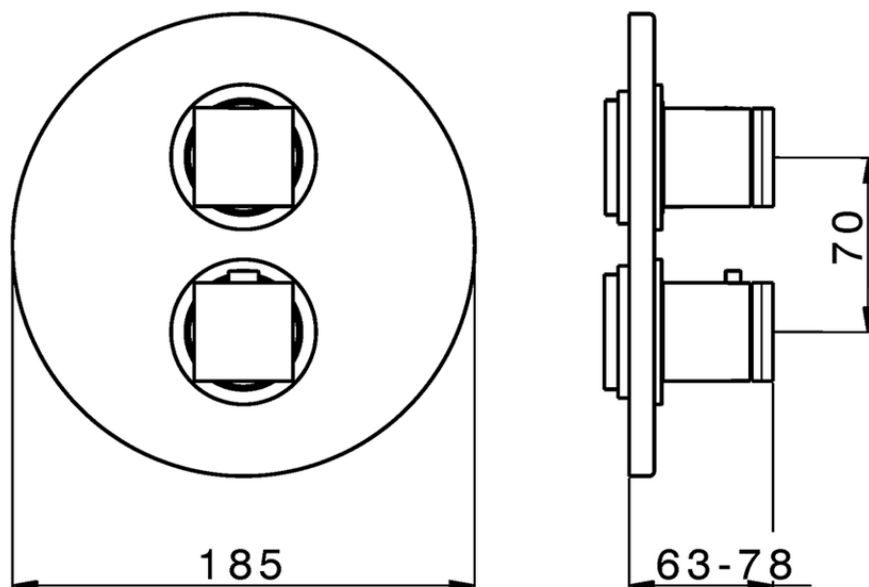

## Parte esterna termostatico doccia incasso 3 uscite DADO\_DD018200

DD018200

<https://www.huberitalia.com/parte-esterna-termostatico-doccia-incasso-3-uscite-dado-dd018200>

Piastra/Plate/Plaque/Platte/Placa

2-3mm: XX 25-40 YY 76-91

10 mm: XX 16-31 YY 65-80

ZB018201

<https://www.huberitalia.com/parte-incasso-termostatico-doccia-3-uscite-incasso-zb018201>

2026-06-28