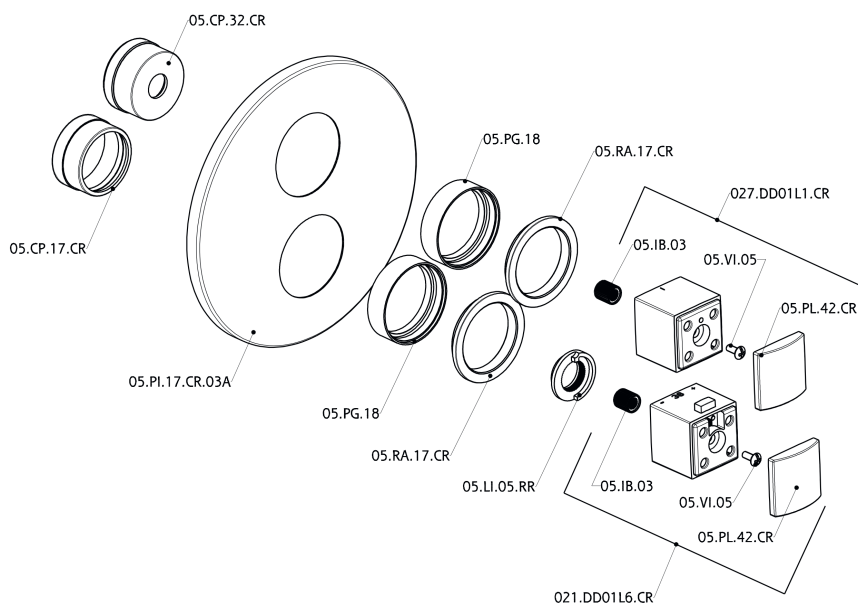

Parte esterna termostatico doccia incasso 3 uscite DADO_DD018200

DD018200

<https://www.huberitalia.com/parte-esterna-termostatico-doccia-incasso-3-uscite-dado-dd018200>

Parte incasso termostatico doccia 3 uscite INCASSO_ZB018201

ZB018201

<https://www.huberitalia.com/parte-incasso-termostatico-doccia-3-uscite-incasso-zb018201>

2026-06-28