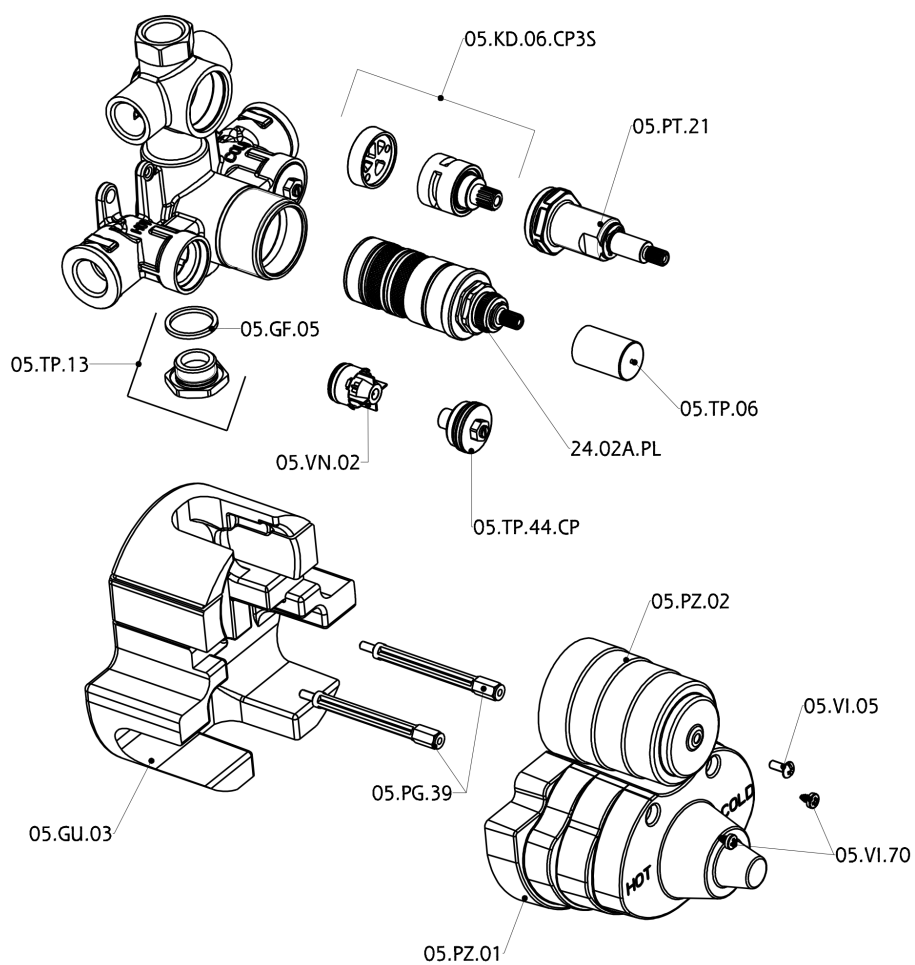

Parte esterna termostatico doccia incasso 3 uscite DADO_DD018200

DD018200

<https://www.huberitalia.com/parte-esterna-termostatico-doccia-incasso-3-uscite-dado-dd018200>

Parte incasso termostatico doccia 3 uscite INCASSO_ZB018201

ZB018201

<https://www.huberitalia.com/parte-incasso-termostatico-doccia-3-uscite-incasso-zb018201>

2026-06-28