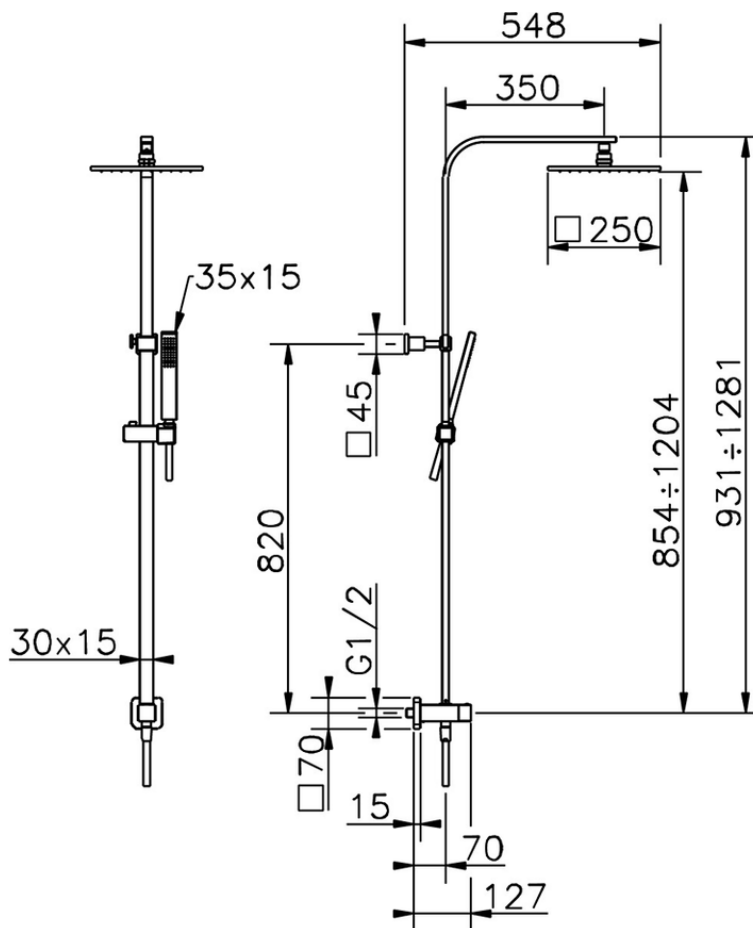

## Colonna doccia con deviatore COLUMNS\_SSV86020

SSV86020

<https://www.huberitalia.com/colonna-doccia-con-deviatore-columns-ssv86020>

2026-07-01