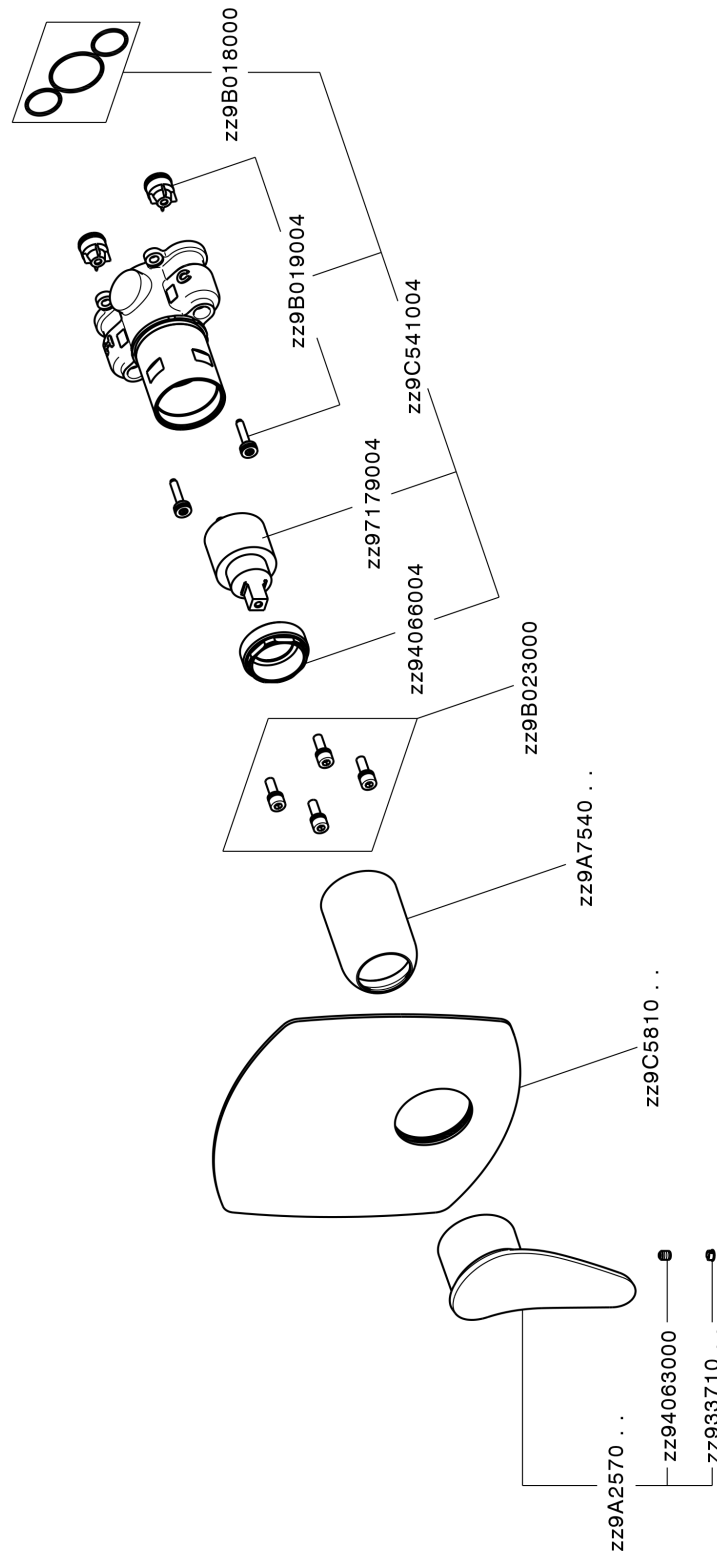

Completo Monocomando per One-Box HARLOCK_HC0BM010

MODELLO **HC0BM010**

Completo Monocomando per One-Box, 1 uscita, profondità minima di installazione 67 mm, senza parte incasso, per art. ZB00B030-ZB00B031

FINITURE DISPONIBILI

-  **21** 21 Cromo
-  **2P** 2P Oro Rosa
-  **2Q** 2Q Black Titanium
-  **40** 40 Nero Opaco
-  **4Q** 4Q Bianco Opaco
-  **6T** 6T Cromo/Nero Opaco

CARATTERISTICHE

Ricambio Cartuccia **ZZ97179000**

Cartuccia Monocomando 35 mm

Installazione **Incasso**

Parti Incasso necessarie **ZB00B031**

ZB00B030

Completo Monocomando per One-Box HARLOCK_HC0BM010

HC0BM010

<https://www.huberitalia.com/completo-monocomando-per-one-box-harlock-hc0bm010>

One-Box Universale per incasso ONE BOX_ZB00B031

MODELLO **ZB00B031**

One-Box Universale per incasso, per termostatico o monocomando 1 o 2 o 3 uscite, senza parte esterna, con silenziosi, con guarnizione per sigillatura