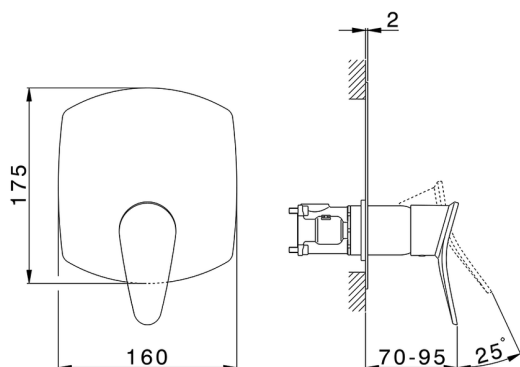

Completo Monocomando per One-Box HARLOCK_HC0BM010

MODELLO **HC0BM010**

Completo Monocomando per One-Box, 1 uscita, profondità minima di installazione 67 mm, senza parte incasso, per art. ZB00B030-ZB00B031