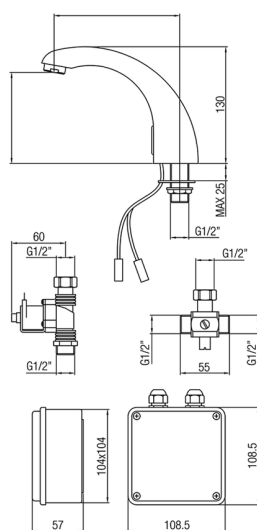

Rubinetto elettronico lavabo CLINIC&TECHNICAL_303E.01H.

MODELLO **303E.01H.**

Rubinetto elettronico lavabo

FINITURE DISPONIBILI

CARATTERISTICHE

2026-06-27