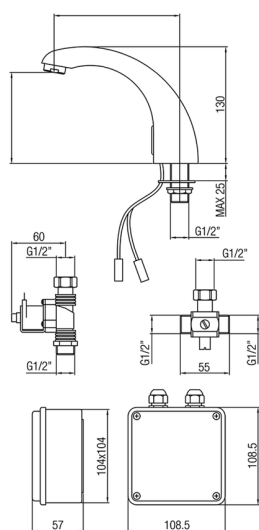

Rubinetto elettronico lavabo CLINIC&TECHNICAL_303E.01H.

MODELLO **303E.01H.**

Rubinetto elettronico lavabo

FINITURE DISPONIBILI

CARATTERISTICHE

2026-05-13