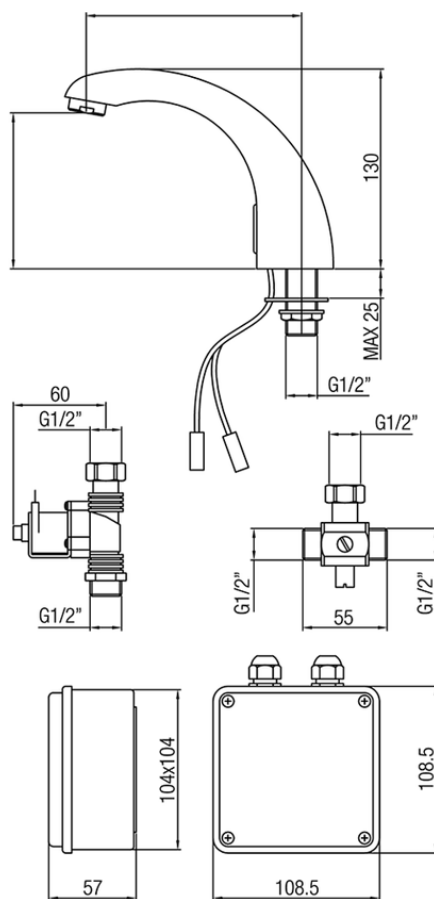

Rubinetto elettronico lavabo CLINIC&TECHNICAL_303E.01H.

303E.01H.

<https://www.huberitalia.com/rubinetto-elettronico-lavabo-clinictechnical-303e-01h>

2026-06-27