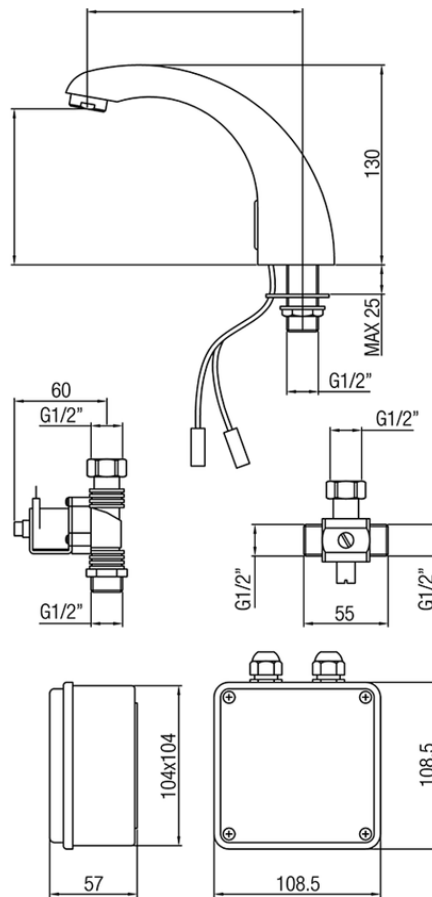

Rubinetto elettronico lavabo CLINIC&TECHNICAL\_303E.01H.

303E.01H.

<https://www.huberitalia.com/rubinetto-elettronico-lavabo-clinictechnical-303e-01h>

2026-05-13