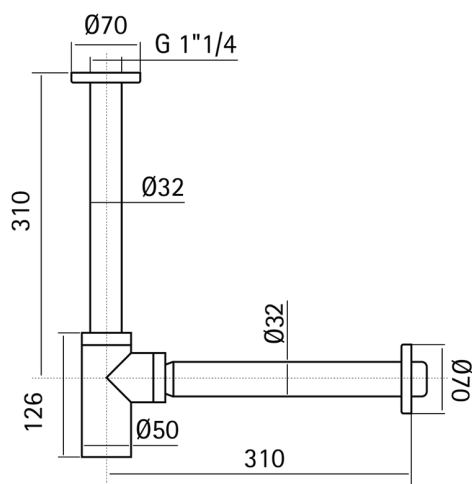

Sifone lavabo 1"1/4 LYNOX_ZB004130

MODELLO **ZB004130**

Sifone lavabo 1"1/4,Inox AISI 304

FINITURE DISPONIBILI

D1 D1 Inox Spazzolato

CARATTERISTICHE

2026-06-24