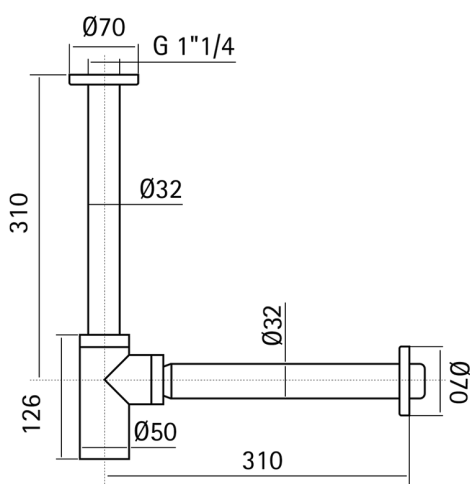

Sifone lavabo 1"1/4 LYNOX_ZB004130

MODELLO **ZB004130**

Sifone lavabo 1"1/4,Inox AISI 304

FINITURE DISPONIBILI

D1 D1 Inox Spazzolato

CARATTERISTICHE

2026-05-02