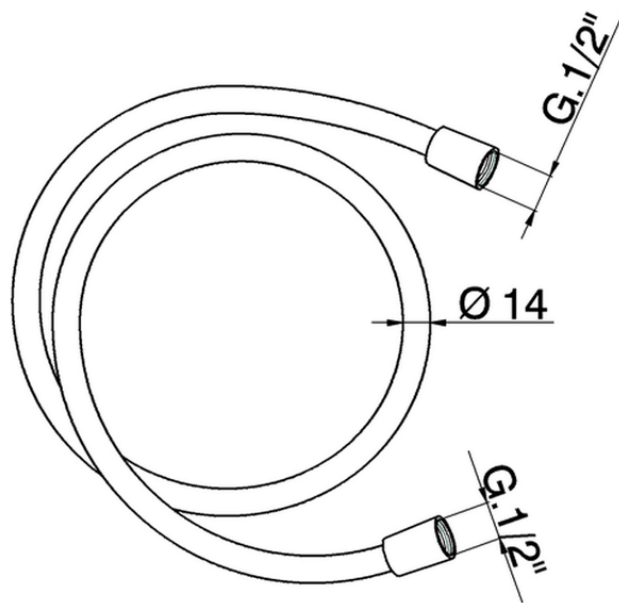

Flessibile liscio SUPREME 150 cm SHOWER_ZB009040

ZB009040

<https://www.huberitalia.com/flessibile-liscio-supreme-150-cm-shower-zb009040>

2026-05-18