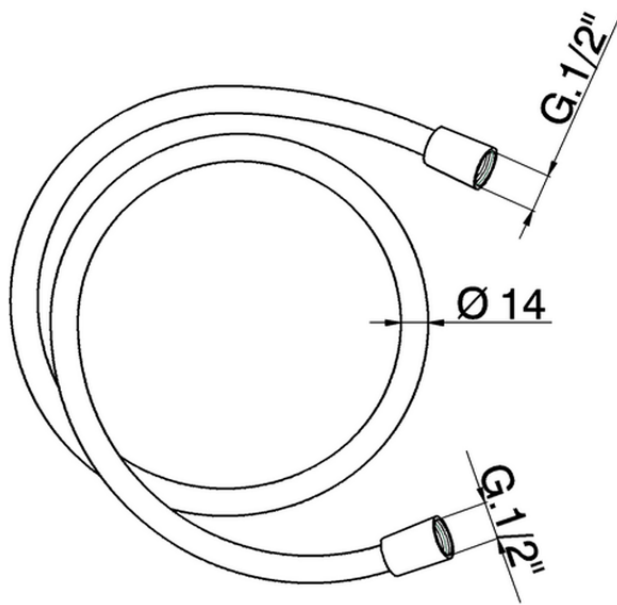

Flessibile liscio SUPREME 150 cm SHOWER_ZB009040

ZB009040

<https://www.huberitalia.com/flessibile-liscio-supreme-150-cm-shower-zb009040>

2026-07-03