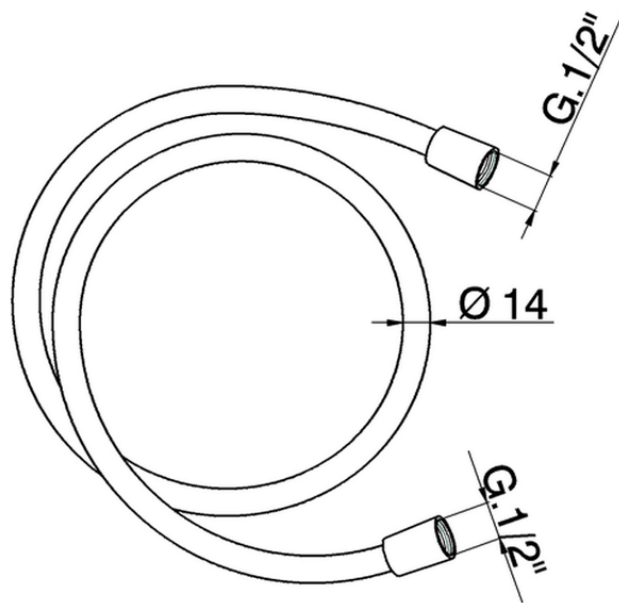

## Flessibile liscio SUPREME 150 cm SHOWER\_ZB009040

ZB009040

<https://www.huberitalia.com/flessibile-liscio-supreme-150-cm-shower-zb009040>

2026-05-18