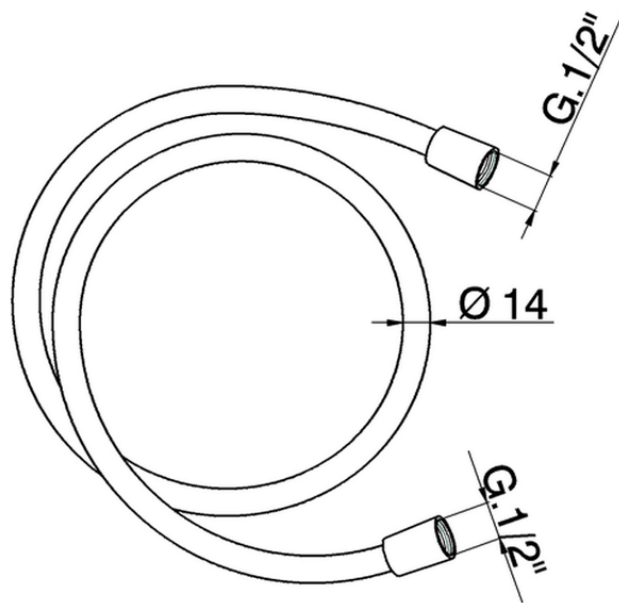

Flessibile liscio SUPREME 150 cm SHOWER_ZB009040

ZB009040

<https://www.huberitalia.com/flessibile-liscio-supreme-150-cm-shower-zb009040>

2026-07-03