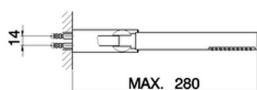

EcoStop

Con il Dispositivo EcoStop l'apertura dell'acqua avviene con un punto duro al 50% circa della portata. Un fermo a metà apertura, da vincere con una leggera forza solo e soltanto quando ci sia una reale necessità di richiesta d'acqua alla massima portata. Ciò permette di consumare fino al 50% in meno di acqua.