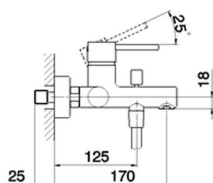

EcoStop

Con il Dispositivo EcoStop l'apertura dell'acqua avviene con un punto duro al 50% circa della portata. Un fermo a metà apertura, da vincere con una leggera forza solo e soltanto quando ci sia una reale necessità di richiesta d'acqua alla massima portata. Ciò permette di consumare fino al 50% in meno di acqua.