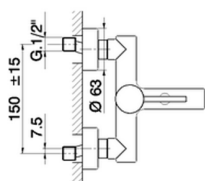

EcoStop

Con il Dispositivo EcoStop l'apertura dell'acqua avviene con un punto duro al 50% circa della portata. Un fermo a metà apertura, da vincere con una leggera forza solo e soltanto quando ci sia una reale necessità di richiesta d'acqua alla massima portata. Ciò permette di consumare fino al 50% in meno di acqua.