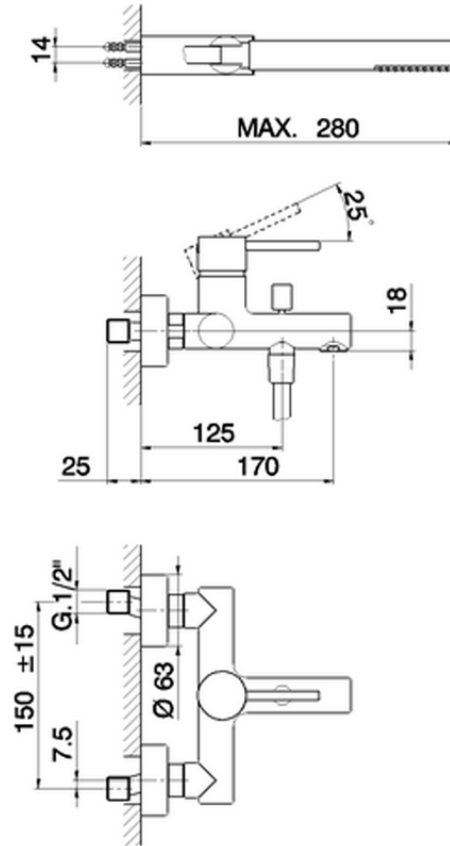

## Miscelatore monocomando vasca completo TRATTO EVO\_TV000120

TV000120

<https://www.huberitalia.com/miscelatore-monocomando-vasca-completo-tratto-evo-tv000120>

2026-06-15