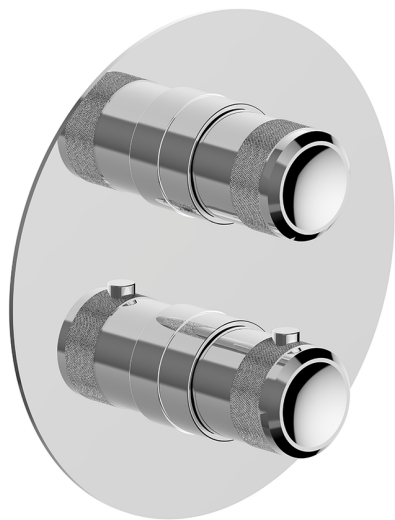

## Completo Termostatico per One-Box ONE BOX\_CR0BT030

MODELLO **CR0BT030**

Completo Termostatico per One-Box, con devia stop 1-2-3 uscite, profondità minima di installazione 67 mm, senza parte incasso, per art. ZB00B030-ZB00B031

### CARATTERISTICHE

Ricambio Cartuccia **24.04A.PP**  
**Cartuccia Termostatica Plus P 8X20**  
 Installazione **Incasso**  
 Parti Incasso necessarie **ZB00B031**  
**ZB00B030**

### DeviaStop

La tecnologia Devia Stop di Huber consente con un semplice movimento rotativo di gestire la portata dell'acqua e di scegliere la modalità d'erogazione (soffione, doccetta a mano).