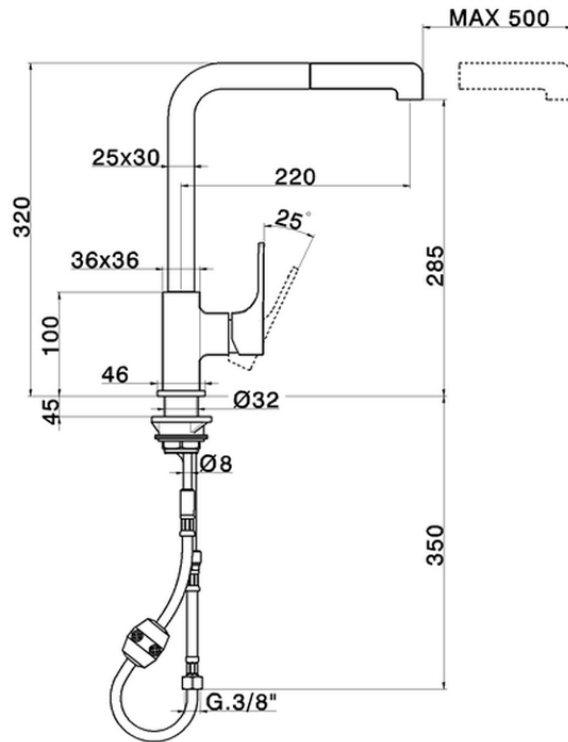

Miscelatore monocomando lavello ES docc.estraibile KITCHEN_CU100575

CU100575 <https://www.huberitalia.com/miscelatore-monocomando-lavello-es-docc-estraibile-kitchen-cu100575>

2026-06-27