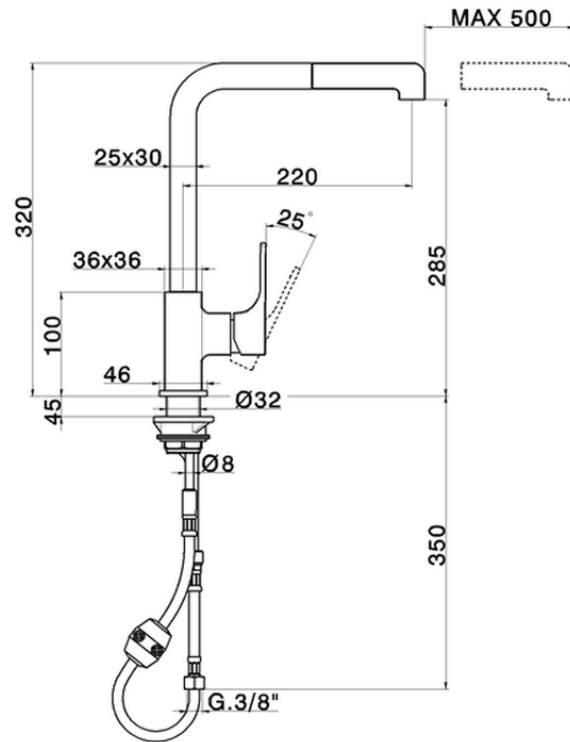

Miscelatore monocomando lavello ES docc.estraibile KITCHEN_CU100575

CU100575 <https://www.huberitalia.com/miscelatore-monocomando-lavello-es-docc-estraibile-kitchen-cu100575>

2026-04-29