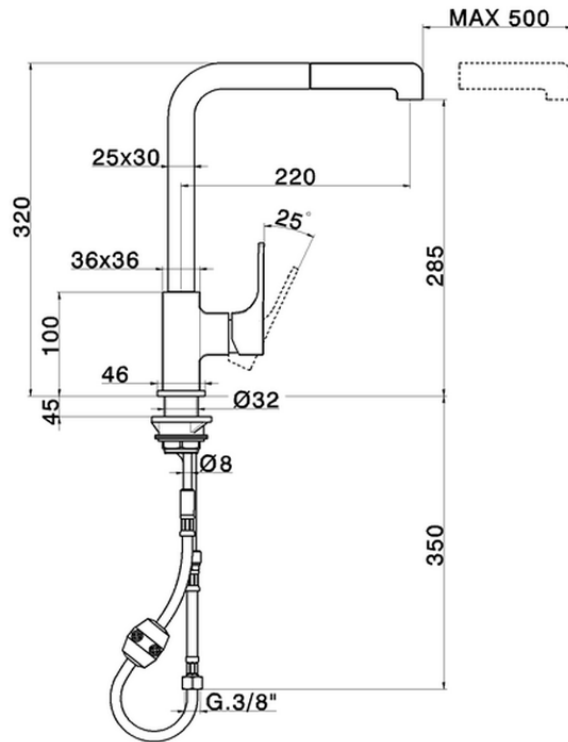

Miscelatore monocomando lavello ES docc.estraibile KITCHEN\_CU100575

CU100575 <https://www.huberitalia.com/miscelatore-monocomando-lavello-es-docc-estraibile-kitchen-cu100575>

2026-06-27