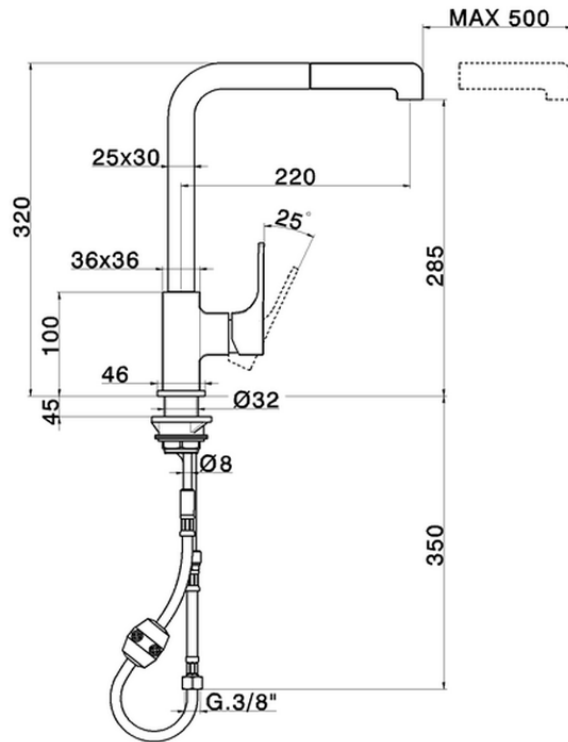

Miscelatore monocomando lavello ES docc.estraibile KITCHEN_CU100575

CU100575 <https://www.huberitalia.com/miscelatore-monocomando-lavello-es-docc-estraibile-kitchen-cu100575>

2026-05-13