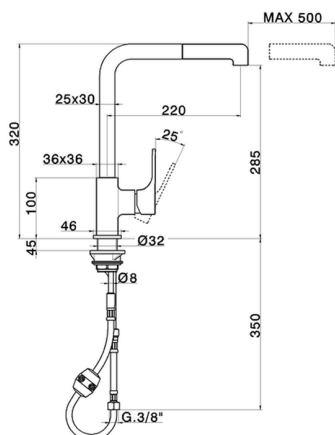

Miscelatore monocomandoavello ES docc.estraibile KITCHEN_CU100575

MODELLO **CU100575**

Miscelatore monocomandoavello ES docc.estraibile, bocca girevole, doccetta 2 getti, flex nylon 175 cm

FINITURE DISPONIBILI

-  **21** 21 Cromo
-  **2B** 2B Nichel Lucido
-  **2F** 2F Nichel Spazzolato
-  **40** 40 Nero Opaco

CARATTERISTICHE

Ricambio Cartuccia **ZZ96691000**

Cartuccia Monocomando 25 mm

EnergySave

Con il dispositivo EnergySave, all'apertura con leva in posizione centrale il miscelatore eroga unicamente acqua fredda, evitando così l'inutile accensione della caldaia e il conseguente spreco di acqua calda, con il beneficio di un notevole risparmio energetico ed economico. La regolazione della temperatura avviene ruotando la leva verso sinistra, fino alla temperatura massima desiderata.