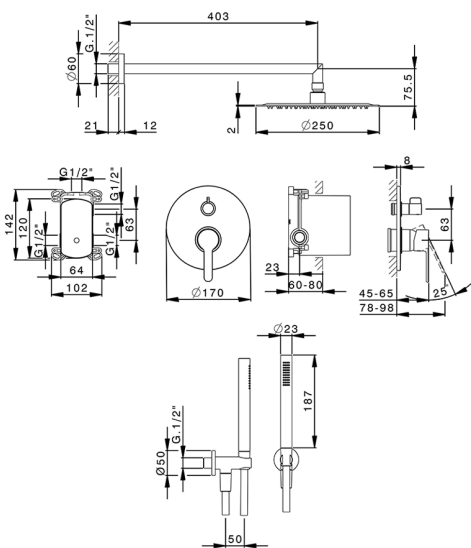

Kit completo miscelatore monocomando docc. incasso H2_H20KM020

MODELLO **H20KM020**

Kit completo miscelatore monocomando docc. incasso, deviatore rotativo 2 uscite, supporto doccetta snodato murale, braccio doccia L.400 mm, soffione tondo D.250 mm sp.2 mm in INOX, doccetta monogetto minimalista in ABS D.26 mm, presa d'acqua 1/2", flessibile liscio SILVERFLEX 150 cm

FINITURE DISPONIBILI

CARATTERISTICHE

Ricambio Cartuccia **ZZ95409000**

Cartuccia Monocomando 35 mm

Parti Incasso necessarie **ZZ95409000**

Cartuccia Monocomando 35 mm
100

DeviaStop

La tecnologia Devia Stop di Huber consente con un semplice movimento rotativo di gestire la portata dell'acqua e di scegliere la modalità d'erogazione (soffione, doccetta a mano).