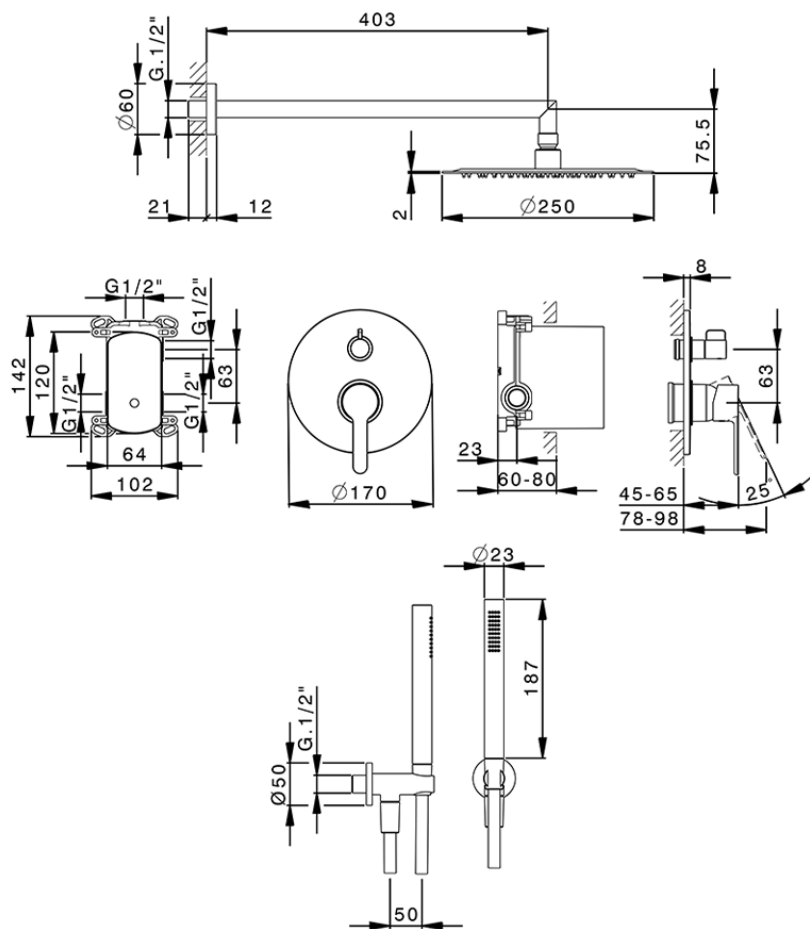

Kit completo miscelatore monocomando docc. incasso H2_H20KM020

H20KM020

<https://www.huberitalia.com/kit-completo-miscelatore-monocomando-docc-incasso-h2-h20km020>

2026-06-27