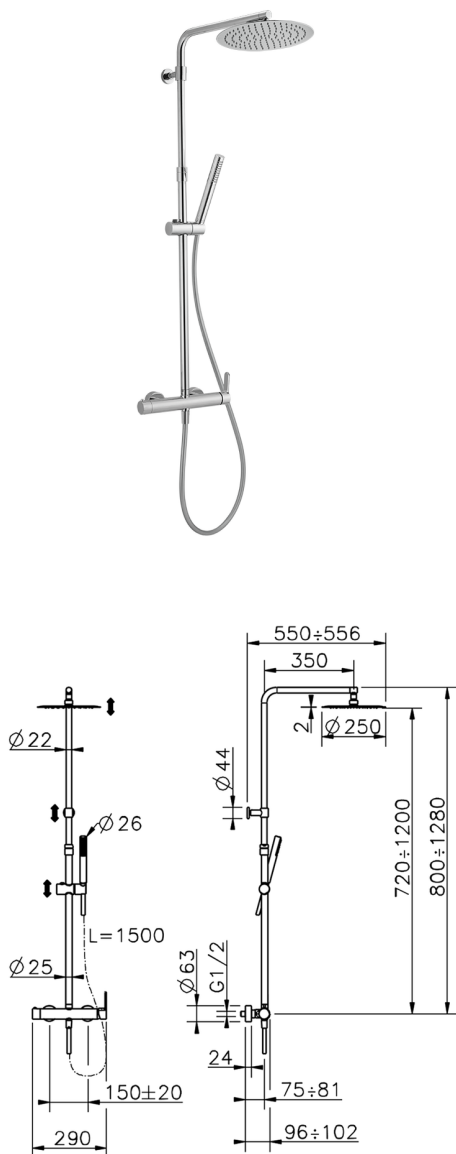

Colonna doccia monocomando 2 funzioni COLUMNS_H2004032

MODELLO **H2004032**

Colonna doccia monocomando 2 funzioni,deviastop
2 uscite,colonna telescopica,supporto doccetta
scorrevole,doccetta monogetto minimalista in ABS
D.26 mm,soffione tondo D.250 mm sp.2 mm in
INOX,flessibile liscio SILVERFLEX 150 cm

FINITURE DISPONIBILI

21 21 Cromo

CARATTERISTICHE

Ricambio Cartuccia **ZZ95435000**

Cartuccia Monocomando 35 mm

Colonna doccia monocomando 2 funzioni COLUMNS_H2004032

H2004032

<https://www.huberitalia.com/colonna-doccia-monocomando-2-funzioni-columns-h2004032>