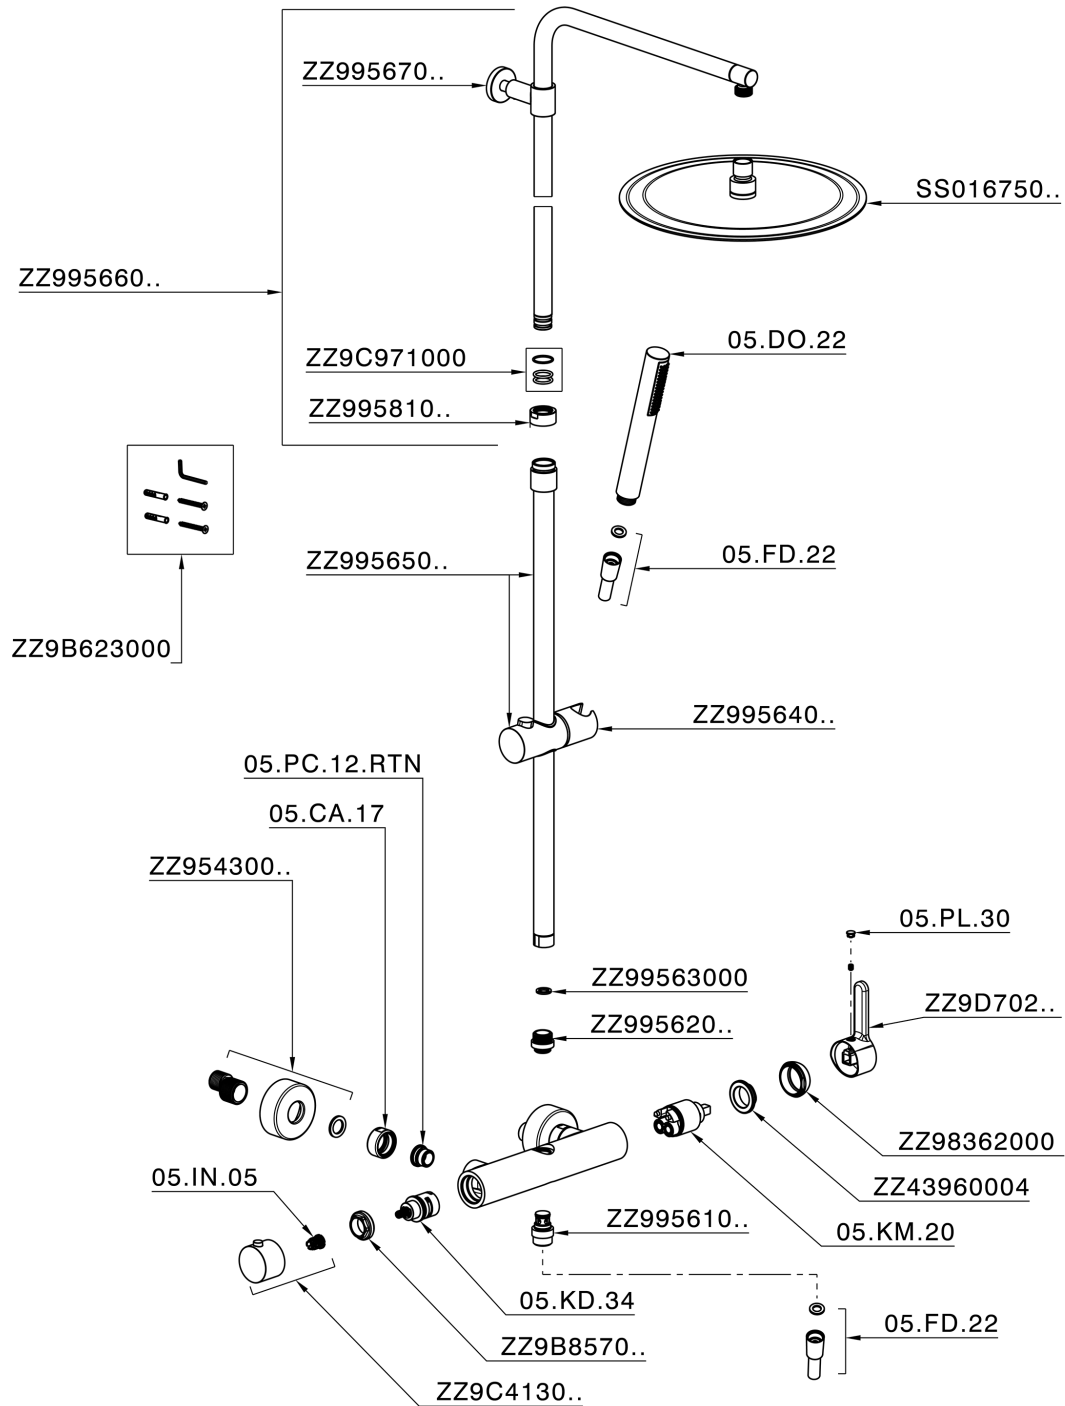

Colonna doccia monocomando 2 funzioni COLUMNS_H2004032

MODELLO **H2004032**

Colonna doccia monocomando 2 funzioni,deviastop
2 uscite,colonna telescopica,supporto doccetta
scorrevole,doccetta monogetto minimalista in ABS
D.26 mm,soffione tondo D.250 mm sp.2 mm in
INOX,flessibile liscio SILVERFLEX 150 cm

FINITURE DISPONIBILI

21 21 Cromo

CARATTERISTICHE

Ricambio Cartuccia **ZZ95435000**

Cartuccia Monocomando 35 mm

Colonna doccia monocomando 2 funzioni COLUMNS_H2004032

H2004032

<https://www.huberitalia.com/colonna-doccia-monocomando-2-funzioni-columns-h2004032>