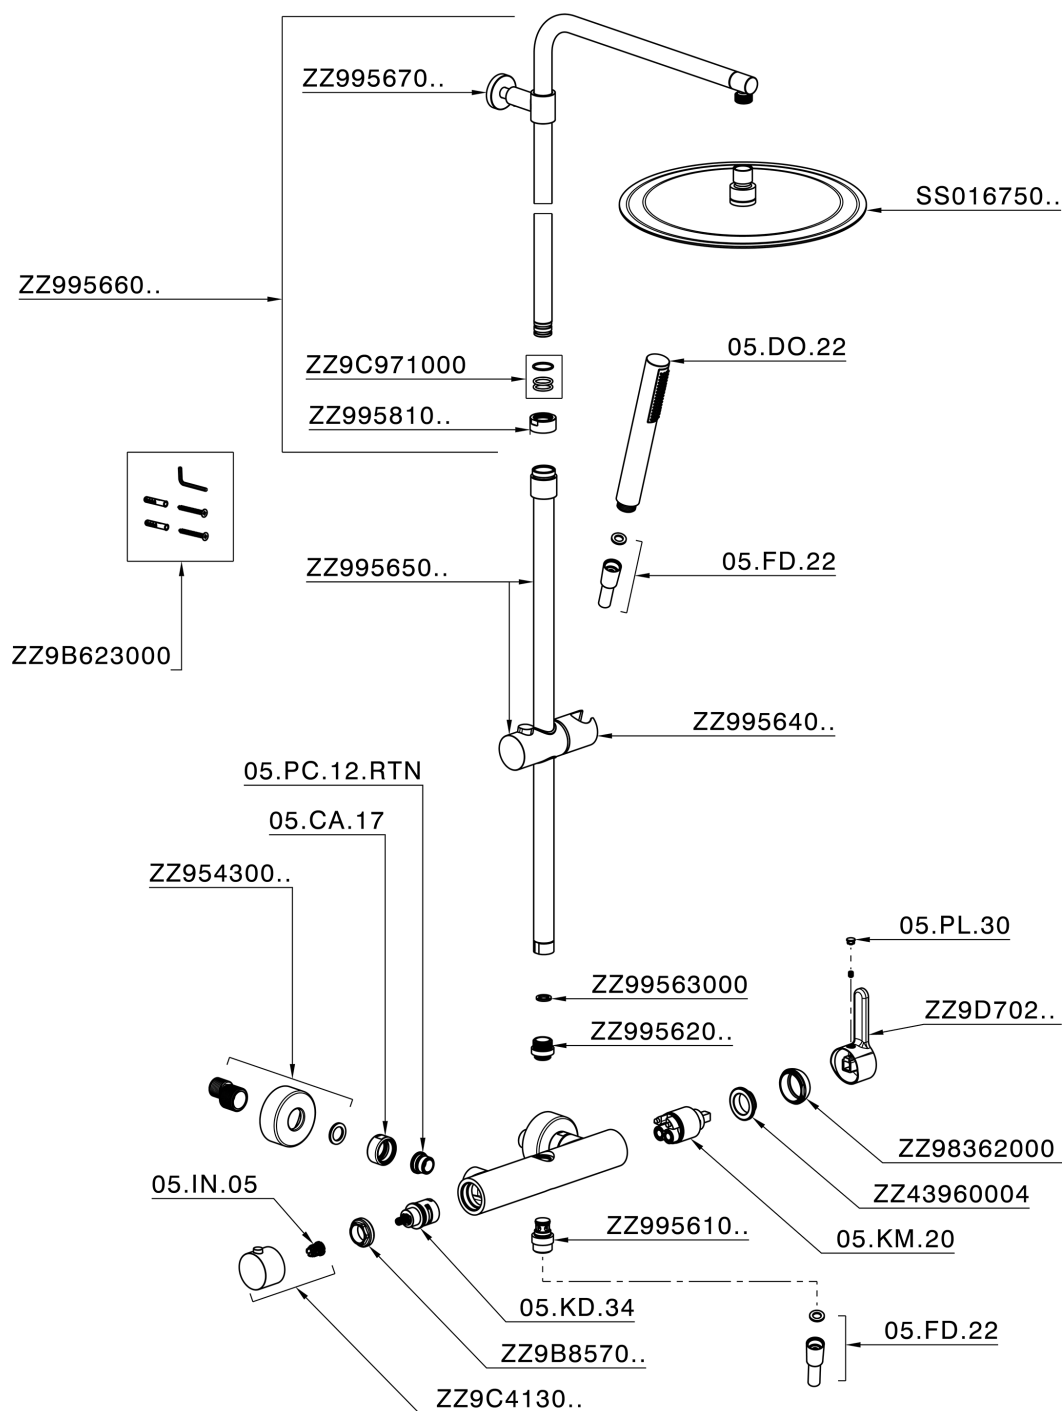

## Colonna doccia monocomando 2 funzioni COLUMNS\_H2004032

H2004032

<https://www.huberitalia.com/colonna-doccia-monocomando-2-funzioni-columns-h2004032>

2026-04-15