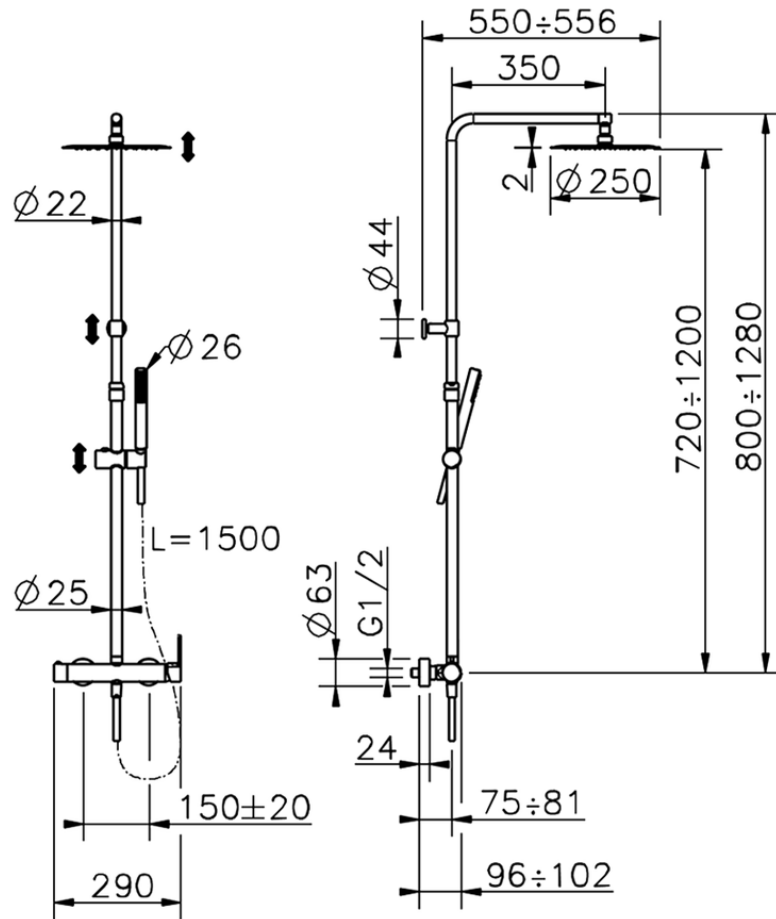

Colonna doccia monocomando 2 funzioni COLUMNS_H2004032

H2004032

<https://www.huberitalia.com/colonna-doccia-monocomando-2-funzioni-columns-h2004032>

2026-04-15