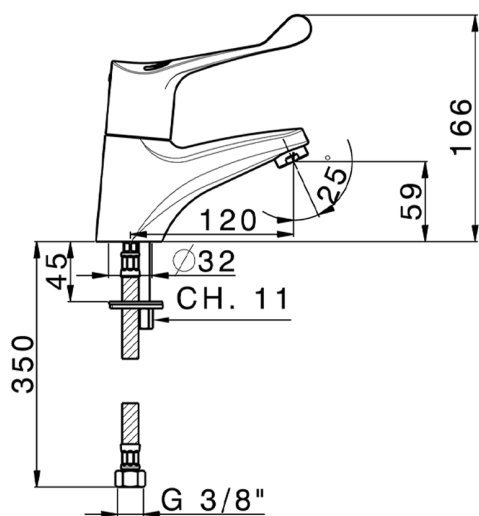

## Miscelatore lavabo Termo Sequenziale HTS Basic COLLETTIVITÀ\_HBT54000

MODELLO **HBT54000**

Miscelatore lavabo Termo Sequenziale HTS Basic, senza scarico automatico 1"1/4, flex inox G.3/8"

FINITURE DISPONIBILI

### Sequenziale

La cartuccia termostatica sequenziale HTS Huber presenta un innovativo sistema brevettato per il funzionamento integrato e simultaneo di regolazione della temperatura e della portata d'acqua.