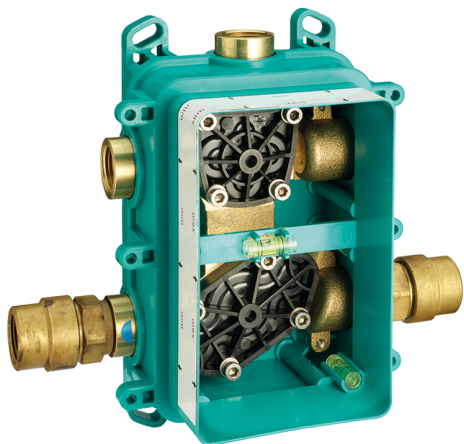

One-Box Universale per incasso ONE BOX_ZB00B031

MODELLO **ZB00B031**

One-Box Universale per incasso, per termostatico o monocomando 1 o 2 o 3 uscite, senza parte esterna, con silenziosi, con guarnizione per sigillatura

FINITURE DISPONIBILI

 **04** 04 Senza Finitura

CARATTERISTICHE

Incasso **1**
Installazione **Incasso**

Termostatico

Il Termostatico Huber è il tuo personale gestore dell'acqua che ti aiuta a gestire e controllare acqua ed energia senza sprechi.