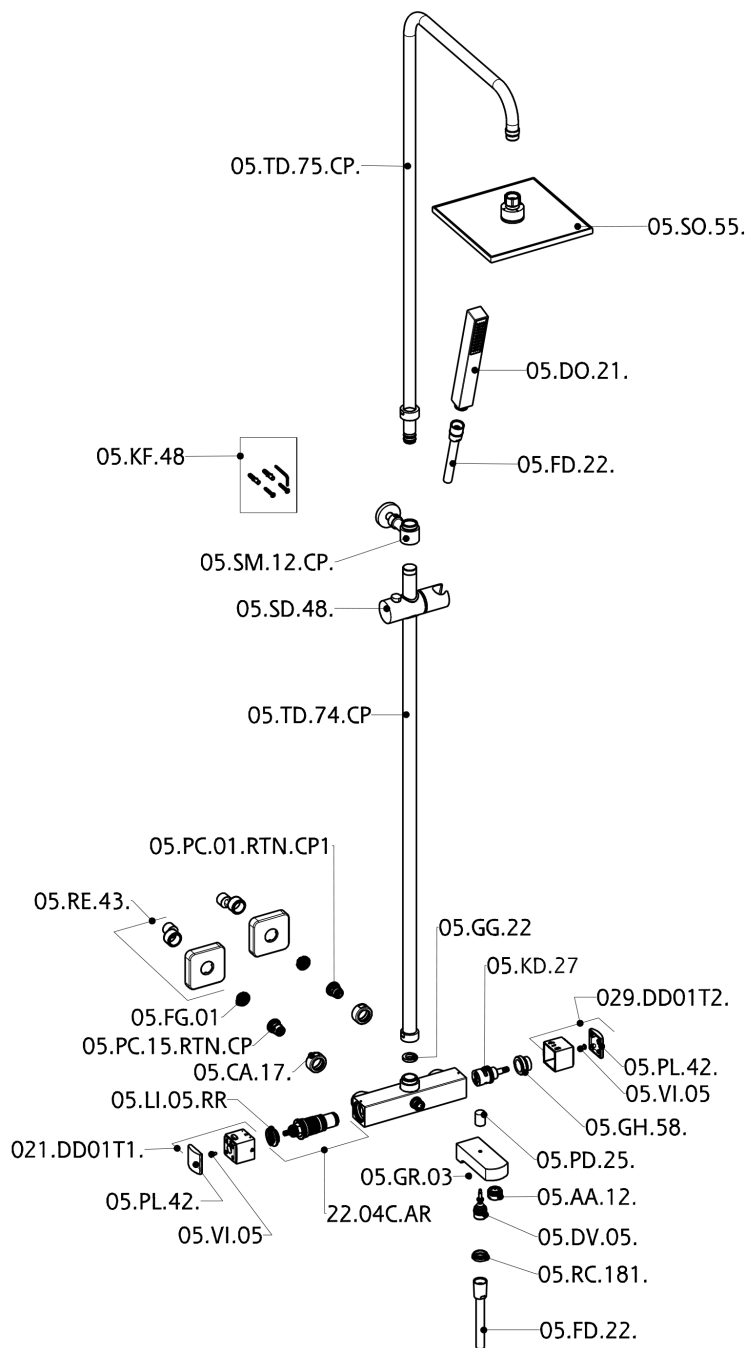

Colonna vasca termostatica 3 funzioni COLUMNS_DDC83010

DDC83010

<https://www.huberitalia.com/colonna-vasca-termostatica-3-funzioni-columns-ddc83010>

2026-06-09