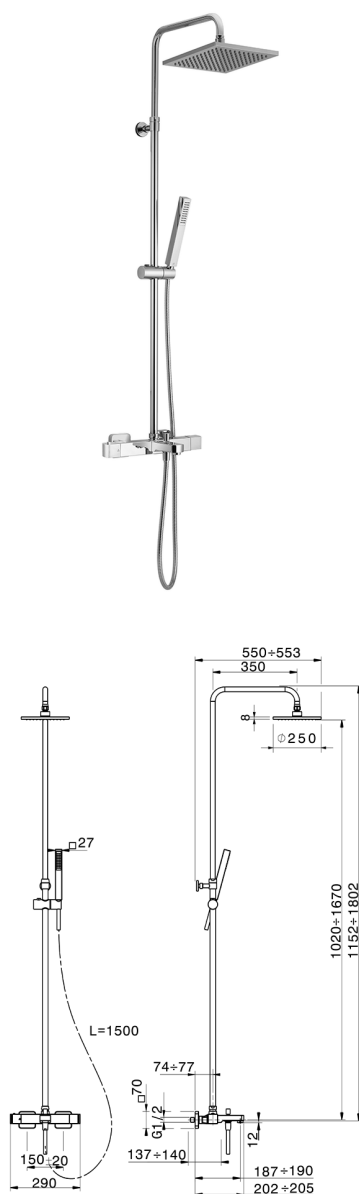

## Colonna vasca termostatica 3 funzioni COLUMNS\_DDC83010

MODELLO **DDC83010**

Colonna vasca termostatica 3 funzioni, devia stop 2 uscite, colonna telescopica, supporto doccetta scorrevole, doccetta monogetto minimalista quadra 27x27 mm ABS, soffione quadro 250x250 mm sp.8 mm in Ottone, flessibile liscio SILVERFLEX 150 cm

FINITURE DISPONIBILI

**21** 21 Cromo

CARATTERISTICHE

Ricambio Cartuccia **22.04A.AR - ZZ97279004**

**Cartuccia Termostatica Argo 2 (filtro lungo)**

### DeviaStop

La tecnologia Devia Stop di Huber consente con un semplice movimento rotativo di gestire la portata dell'acqua e di scegliere la modalità d'erogazione (soffione, doccetta a mano).

### SafeTouch

Il sistema SafeTouch Huber mantiene il corpo del miscelatore freddo al tatto durante il funzionamento.