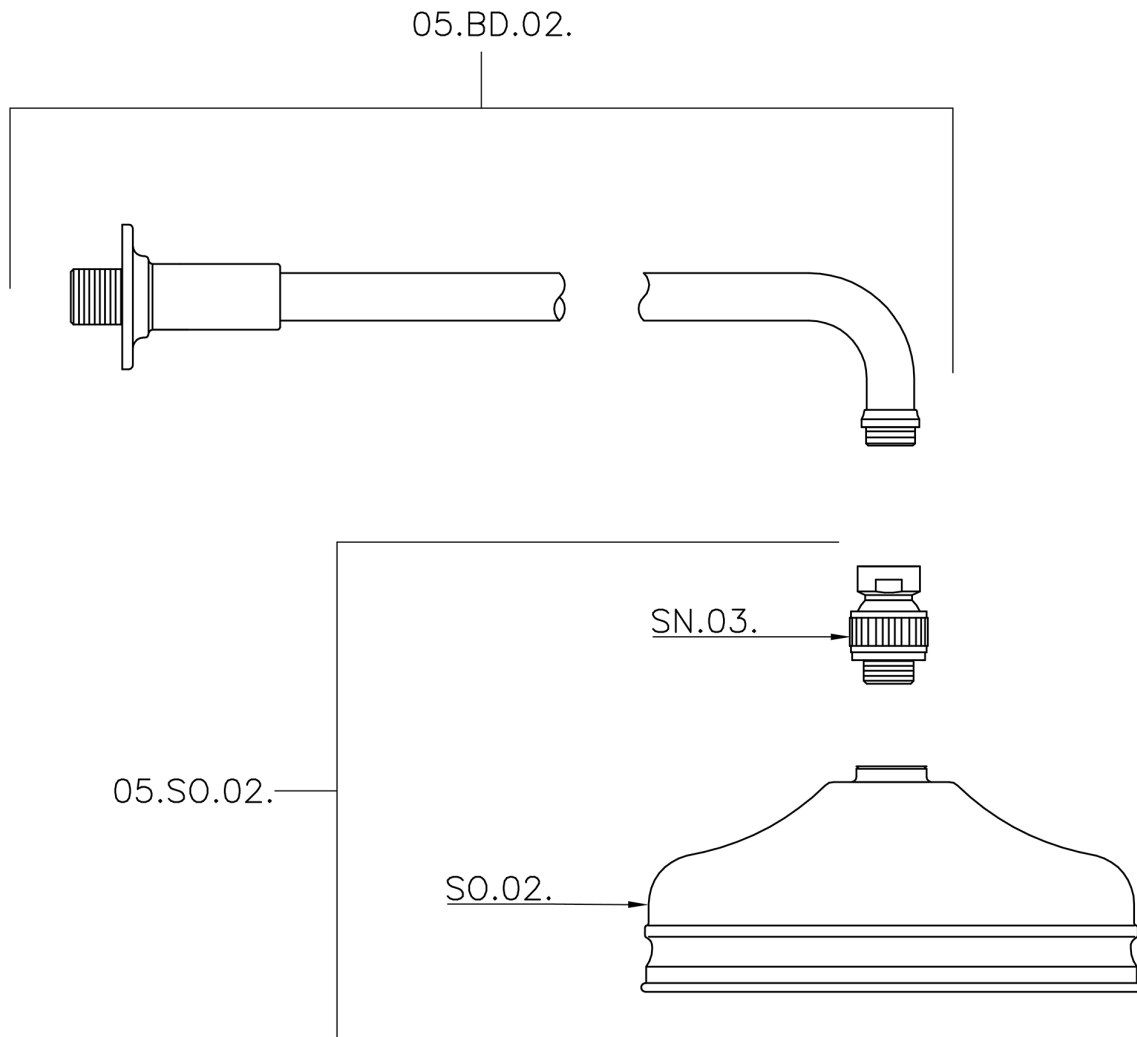

## Braccio doccia con soffione VT-CS SHOWER\_611.02H.

MODELLO **611.02H.**

Braccio doccia con soffione VT-CS, soffione tondo  
D.200 mm in Ottone, braccio doccia L.400 mm

## Braccio doccia con soffione VT-CS SHOWER\_611.02H.

611.02H.

<https://www.huberitalia.com/braccio-doccia-con-soffione-vt-cs-shower-611-02h>

2026-05-30