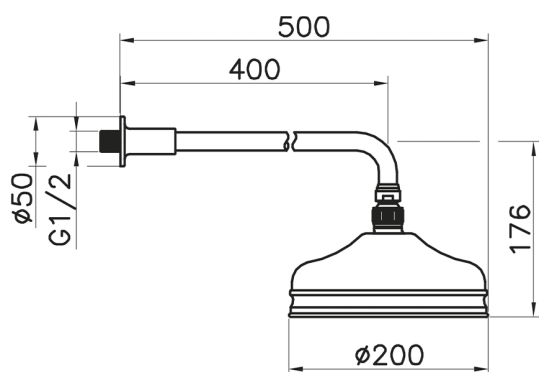

## Braccio doccia con soffione VT-CS SHOWER\_611.02H.

MODELLO **611.02H.**

Braccio doccia con soffione VT-CS, soffione tondo  
D.200 mm in Ottone, braccio doccia L.400 mm

## Braccio doccia con soffione VT-CS SHOWER\_611.02H.

611.02H.

<https://www.huberitalia.com/braccio-doccia-con-soffione-vt-cs-shower-611-02h>

2026-05-30