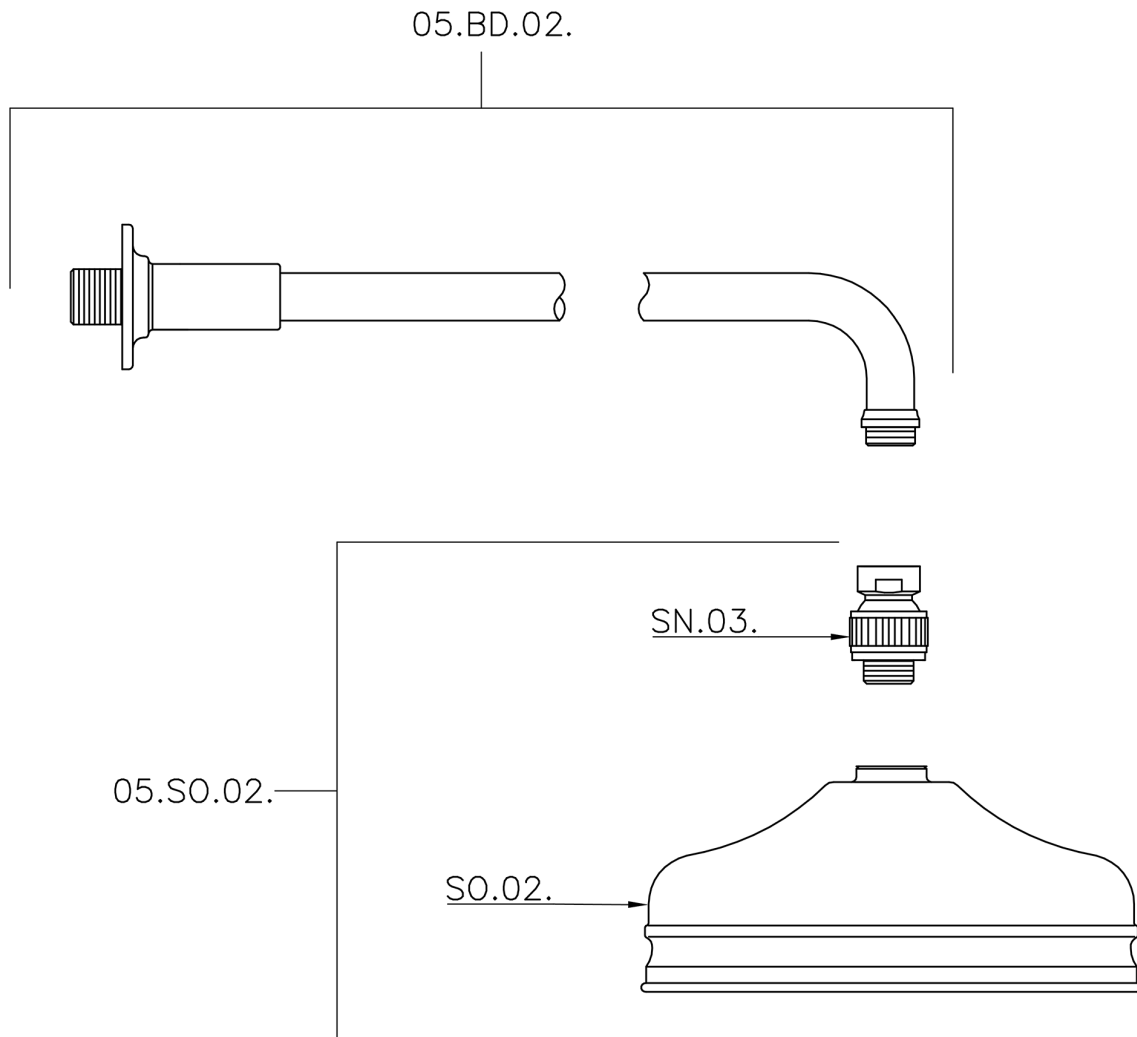

Braccio doccia con soffione VT-CS SHOWER_611.02H.

611.02H.

<https://www.huberitalia.com/braccio-doccia-con-soffione-vt-cs-shower-611-02h>

2026-05-30