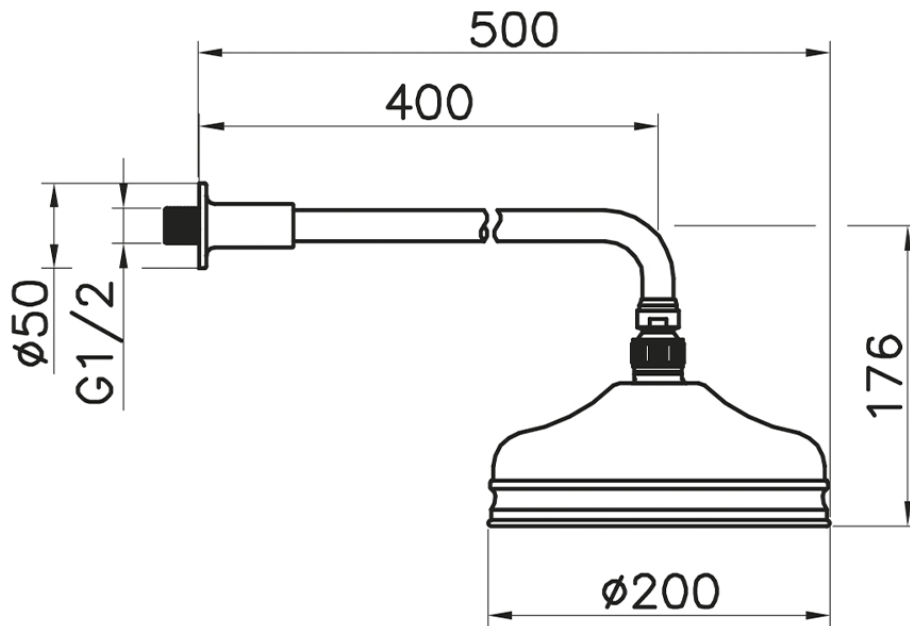

Braccio doccia con soffione VT-CS SHOWER_611.02H.

611.02H.

<https://www.huberitalia.com/braccio-doccia-con-soffione-vt-cs-shower-611-02h>

2026-06-26