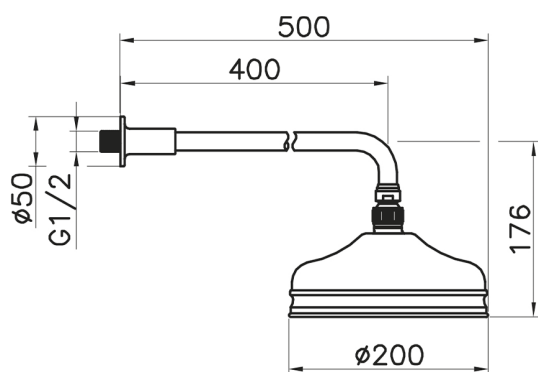

## Braccio doccia con soffione VT-CS SHOWER\_611.02H.

MODELLO **611.02H.**

Braccio doccia con soffione VT-CS, soffione tondo  
D.200 mm in Ottone, braccio doccia L.400 mm

## Braccio doccia con soffione VT-CS SHOWER\_611.02H.

611.02H.

<https://www.huberitalia.com/braccio-doccia-con-soffione-vt-cs-shower-611-02h>

2026-06-28