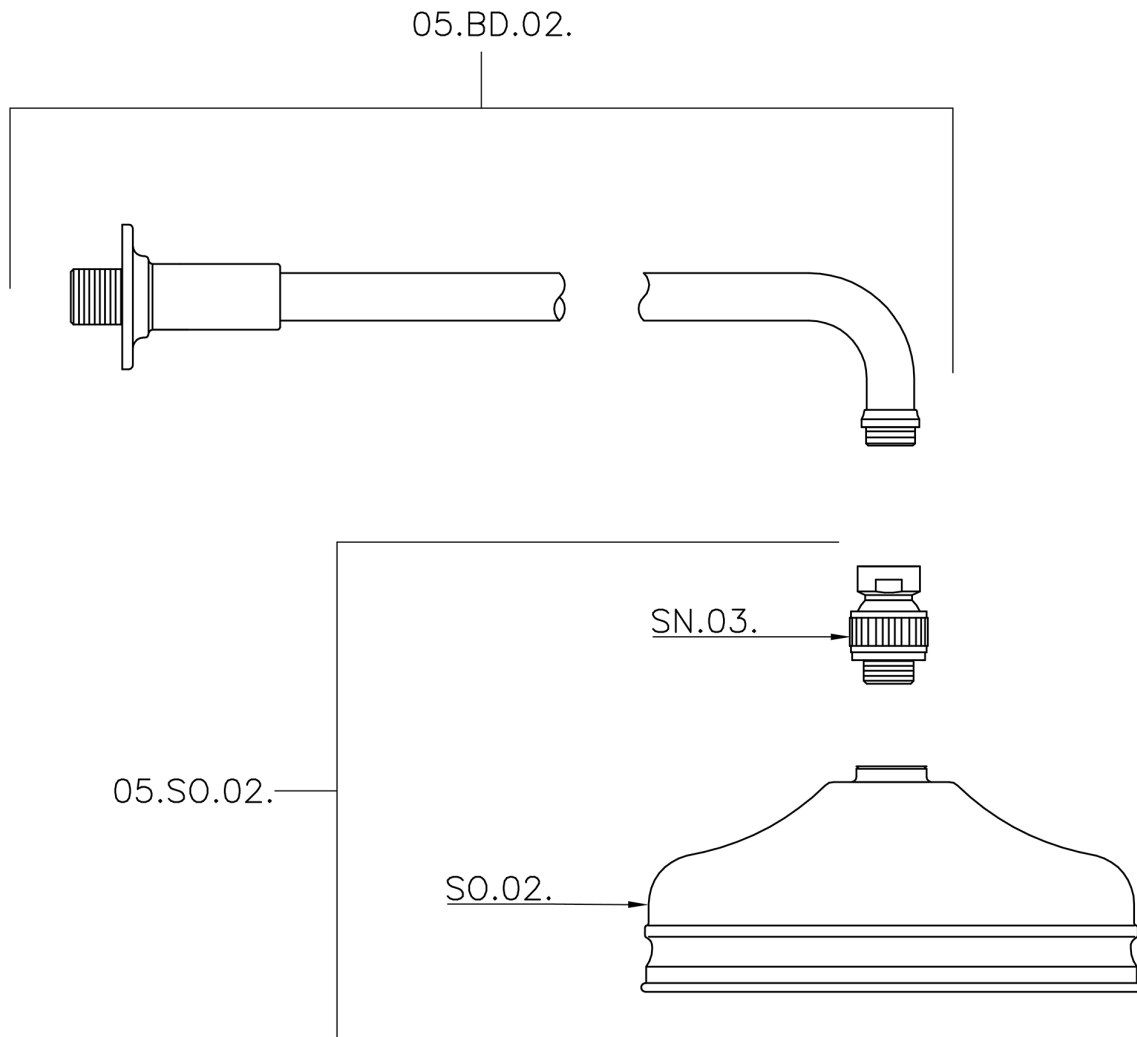

## Braccio doccia con soffione VT-CS SHOWER\_611.02H.

MODELLO **611.02H.**

Braccio doccia con soffione VT-CS, soffione tondo  
D.200 mm in Ottone, braccio doccia L.400 mm

## Braccio doccia con soffione VT-CS SHOWER\_611.02H.

611.02H.

<https://www.huberitalia.com/braccio-doccia-con-soffione-vt-cs-shower-611-02h>

2026-06-28