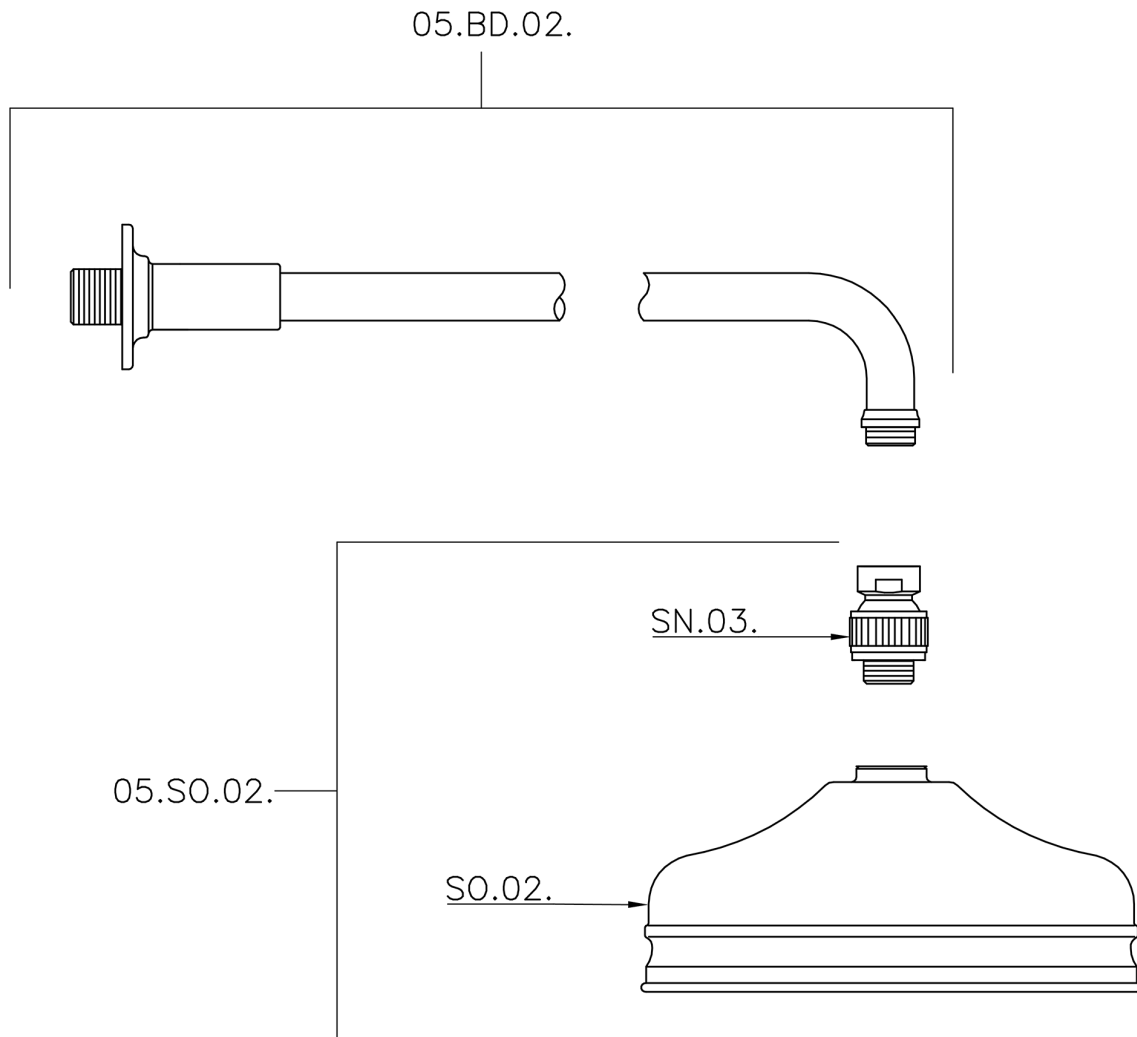

Braccio doccia con soffione VT-CS SHOWER_611.02H.

611.02H.

<https://www.huberitalia.com/braccio-doccia-con-soffione-vt-cs-shower-611-02h>

2026-06-28